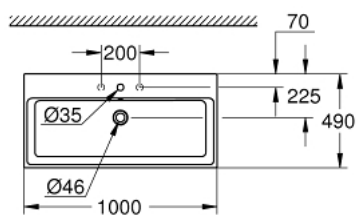

39 475 00H CUBE CERAMIC BÄNKTVÄTTSTÄLL 100

PRODUKTBESKRIVNING

- Glaserad platt baksida
- 1 hål stansat, 2 hål förstansade
- Med bredavlopp
- 1000 x 490 mm
- Inklusive monteringssats
- Sanitetsartikel
- PureGuard anti-droppbeläggning och anti-bakteriell glasering

39 475 00H **CUBE CERAMIC BÄNKTVÄTTSTÄLL 100**

RESERVDLAR

1: Monteringssats (Order-nr. 49512000)