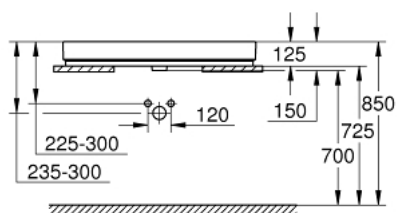

39 475 00H CUBE CERAMIC BÄNKTVÄTTSTÄLL 100

PRODUKTBESKRIVNING

- Glaserad platt baksida
- 1 hål stansat, 2 hål förstansade
- Med bredavlopp
- 1000 x 490 mm
- Inklusive monteringssats
- Sanitetsartikel
- PureGuard anti-droppbeläggning och anti-bakteriell glasering

39 475 00H **CUBE CERAMIC BÄNKTVÄTTSTÄLL 100**

RESERVDLAR

1: Monteringssats (Order-nr. 49512000)