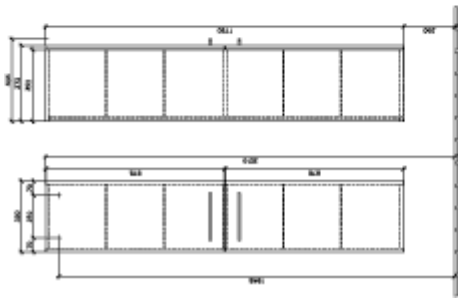

TEKNISKA TECKNINGAR

A89400VJ

AVENTO A89400_A89401	 Villeroy & Boch 1748	
		V01 / 20.09.2019

A89400VJ