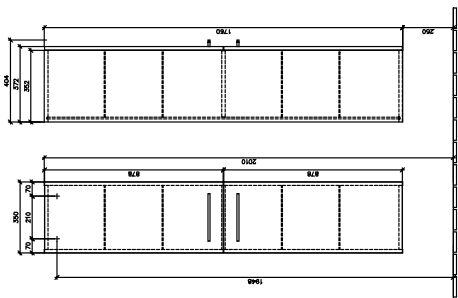

AVENTO A89400_A89401	 Villeroy & Boch 1748	
		V01 / 20.09.2019