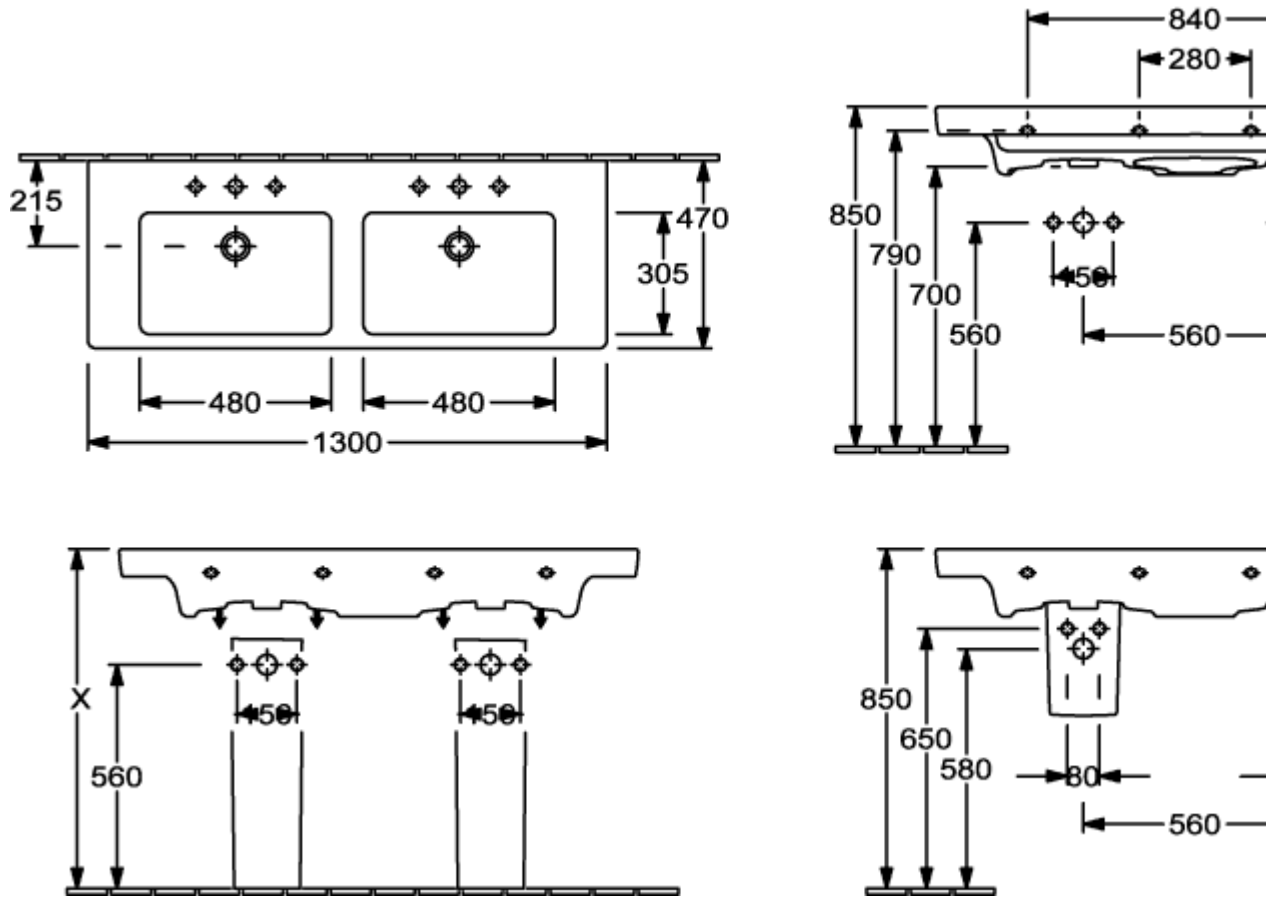

TEKNISKA TECKNINGAR

7175D001