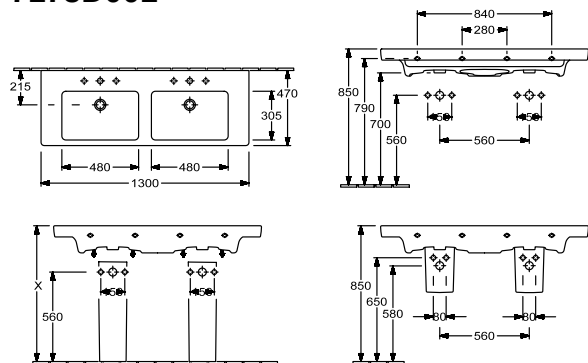

TEKNISKA TECKNINGAR

7175D001

7175D001