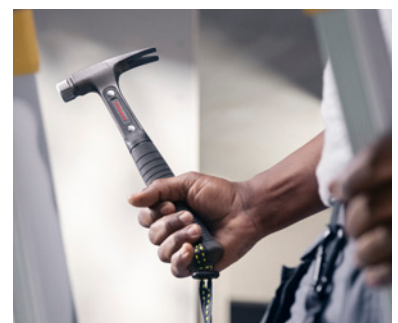

Helsmidd precision.

El- & listhammare - TR EL.

Hultafors

El- & listhammare – TR EL.

Helsmidd precision.

NYHET 22

En mindre och lättare hammare utvecklad för precision och arbete i trånga utrymmen. Smidd i ett stycke för maximal styrka och hållbarhet.

Den u-formade slagytan är optimerad för att komma åt nära tak och i hörn utan att göra märken på omkringliggande ytor. Det gör hammaren idealisk för elektriker eller för spikning av lister och finsnickeri. En rak klys underlättar också i begränsade utrymmen då man kan arbeta med mindre vinkel på hammaren.

Det ergonomiskt utformade handtaget med tydligt ändstopp ger ett säkert grepp och har hål för verktygssäkring. Markeringar i handtaget vid 200 och 250 mm hjälper dig att sätta kabelklammer på jämnt avstånd.

- Liten skalle med u-formad slagyta optimerad för att spika nära tak och hörn.
- Helsmidd för maximal styrka och tålighet.
- Tunn, stark klys för bra åtkomst.
- Vibrationsdämpande uretanplugg.
- Hål för infästning av verktygssäkring.