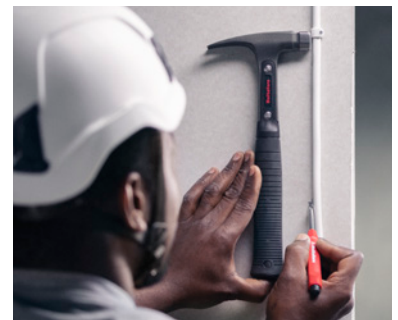

Helsmidd precision.

El- & listhammare - TR EL.

Hultafors

El- & listhammare – TR EL.

Helsmidd precision.

NYHET 22

En mindre och lättare hammare utvecklad för precision och arbete i trånga utrymmen. Smidd i ett stycke för maximal styrka och hållbarhet.

Den u-formade slagytan är optimerad för att komma åt nära tak och i hörn utan att göra märken på omkringliggande ytor. Det gör hammaren idealisk för elektriker eller för spikning av lister och finsnickeri. En rak klys underlättar också i begränsade utrymmen då man kan arbeta med mindre vinkel på hammaren.

Det ergonomiskt utformade handtaget med tydligt ändstopp ger ett säkert grepp och har hål för verktygssäkring. Markeringar i handtaget vid 200 och 250 mm hjälper dig att sätta kabelklammer på jämnt avstånd.

- Liten skalle med u-formad slagyta optimerad för att spika nära tak och hörn.
- Helsmidd för maximal styrka och tålighet.
- Tunn, stark klys för bra åtkomst.
- Vibrationsdämpande uretanplugg.
- Hål för infästning av verktygssäkring.