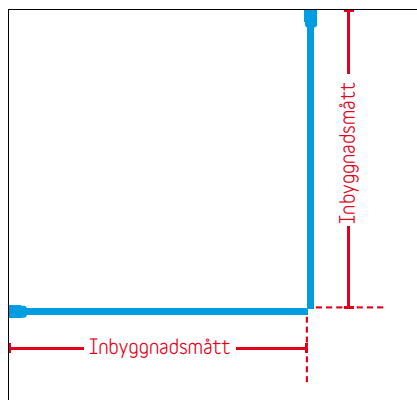

Montering

Innan du beställer ditt CamargueVario duschhörnsystem, måste monteringsvillkoren avgöras. Det finns två möjligheter: a) montering på duschkar, b) montering direkt på golvet. Även om inbyggnadsmåtten vid duschkarmontering är större än vid golvmontering, är måtten för de respektive systemdelarna lika stora.

b) Montering mot golvet

Inbyggnadsmått

Hörninsteg

System-Element	Inbyggnadsmått (mm)	
	Montering duschkar	Montering mot golvet
S1/W1	735-755	695-715
S2/W2	785-805	745-765
S3/W3	885-905	845-865
S4/W4	985-1005	945-965

Hörnlösning

System-Element	Inbyggnadsmått (mm)	
	Montering duschkar	Montering mot golvet
S5/W5	735-755	695-715
S6/W6	785-805	745-765
S7/W7	885-905	845-865
S8/W8	985-1005	945-965

Runddusch

System-Element	Inbyggnadsmått (mm)	
	Montering duschkar	Montering mot golvet
S10/W10	885-905	845-865
S11/W11	985-1005	945-965

Femhörnsdusch

System-Element	Inbyggnadsmått (mm)	
	Montering duschkar	Montering mot golvet
S12/W12	885-905	845-865