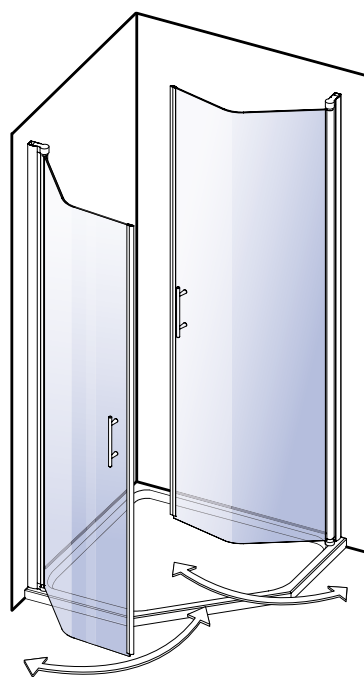

Duschväggsystemet

Duschhörnan CamargueVario är enkel att montera. Den består av bara tre delar: en sidodel, en öppningsbar del och en monteringsprofil. Delarna kan monteras på valfri sida och handtagen kan höger – eller vänstermonteras. Systemen finns i olika storlekar.

HÖRNLÖSNING

CarmargueVarios öppningsbara sidodel kombinerad med en sidodel ger den perfekta lösningen för varje tänkbart hörn i badrumet. Delarna kan höger- eller vänstermonteras. Det innebär att duschkörnan kan byggas för tillträde från antingen vänstra eller högra sidan. Alla delar finns i olika storlekar i färgerna vitt eller silver och kan kombineras med varandra.

Duschsystemen från CamargueVario kan monteras antingen på ett duschkar eller direkt mot golvet. Med hjälp av utjämningsprofiler kan inbyggnadsmåtten ändras. Mer information om detta finns på sidan 14.

FEMHÖRNSDUSCH

RUND DUSCH

11

CamargueVarios duschhörnsystem erbjuder två olika kompletta system: rundhörnsystem eller femhörnsystem, båda i färgerna silver eller vitt. Båda typerna har fritt öppningsbara dörrelement och passar för montering både på duschkar och direkt på golvet. Med hjälp av utjämningsprofiler kan inbyggnadsmåtten justeras. Mer information om detta finns på sidan 14.