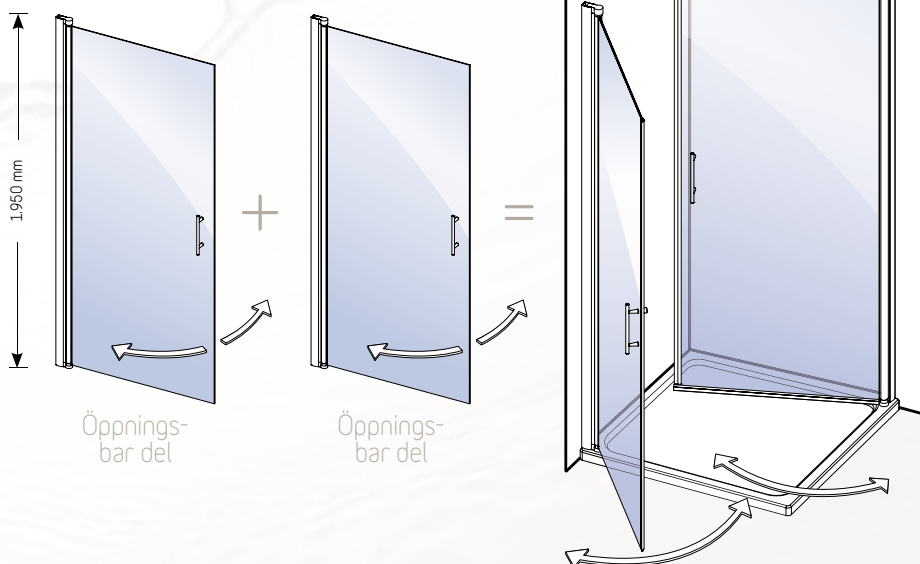

Kan vänster- eller högermonteras, ytbeläggning på båda sidor

Kombination:
1 öppningsbar del + 1 öppningsbar del