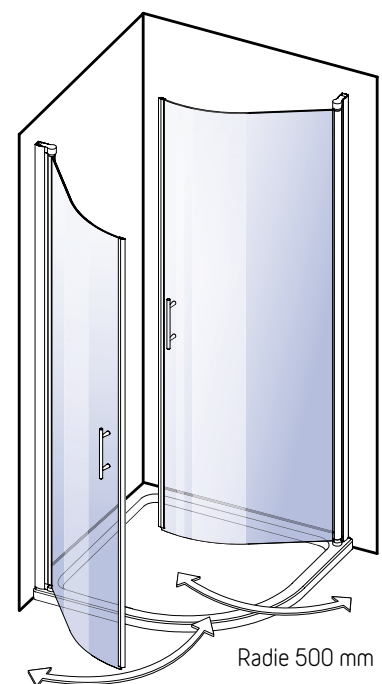

Duschväggsystemet

Duschhörnan CamargueVario är enkel att montera. Den består av bara tre delar: en sidodel, en öppningsbar del och en monteringsprofil. Delarna kan monteras på valfri sida och handtagen kan höger – eller vänstermonteras. Systemen finns i olika storlekar.

FEMHÖRNSDUSCH

RUND DUSCH

11

CamargueVarios duschhörnsystem erbjuder två olika kompletta system: rundhörnsystem eller femhörnsystem, båda i färgerna silver eller vitt. Båda typerna har fritt öppningsbara dörrelement och passar för montering både på duschkar och direkt på golvet. Med hjälp av utjämningsprofiler kan inbyggnadsmåtten justeras. Mer information om detta finns på sidan 14.

Femhörnsdusch

Runddusch

12

XXL Solo Glasvägg

CamargueVario XXL glasvägg skapar elegans. Den lätta och transparenta lösningen ger en raffinerad miljö i varje badrum. Den öppna varianten betyder rymd och ljus.

Camargue® vario

Fördelarna

- Modern design: mycket glas - aluminiumprofil av högsta kvalitet, handtag av metall
- Extra hög: 195 cm (avsedd för golvmonterad dusch)
- Säkerhetsglas: 6 mm, klarglas
- Alla delar kan kombineras
- Inbyggnadsmåtten kan justeras med hjälp av utjämningsprofiler
- Profilerna har höj- och sänkfunktion
- Magnetlåsning
- 5 års garanti
- Tillverkad i Tyskland