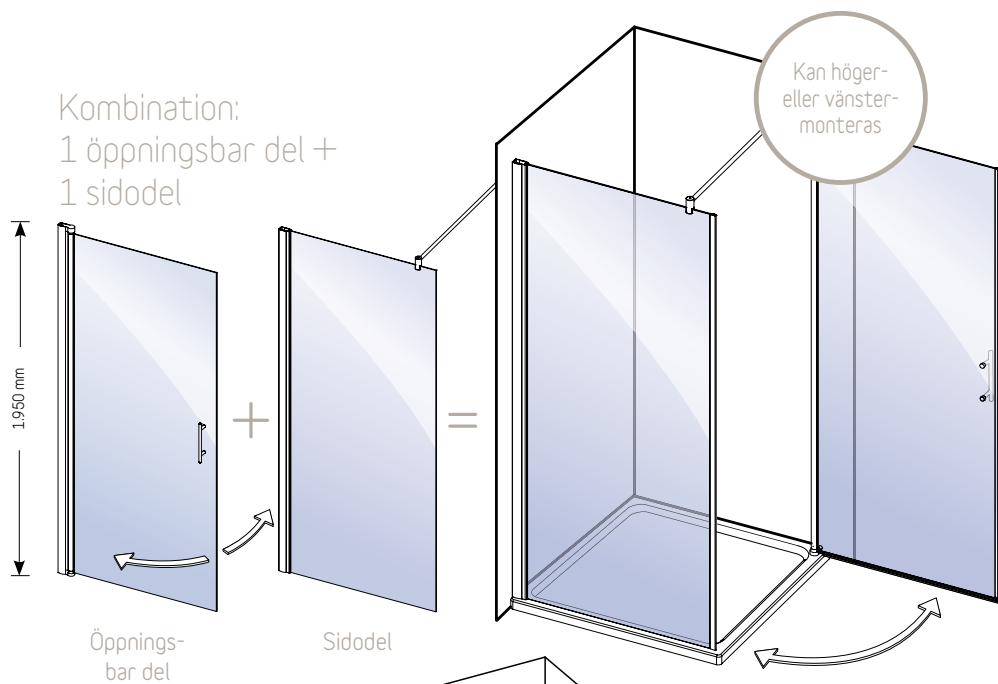

HÖRNLÖSNING

CarmargueVarios öppningsbara sidodel kombinerad med en sidodel ger den perfekta lösningen för varje tänkbart hörn i badrumet. Delarna kan höger- eller vänstermonteras. Det innebär att duschkörnan kan byggas för tillträde från antingen vänstra eller högra sidan. Alla delar finns i olika storlekar i färgerna vitt eller silver och kan kombineras med varandra.

Duschsystemen från CamargueVario kan monteras antingen på ett duschkar eller direkt mot golvet. Med hjälp av utjämningsprofiler kan inbyggnadsmåtten ändras. Mer information om detta finns på sidan 14.

7

Kombination:
1 öppningsbar del +
1 sidodel

Produktbeskrivning

Öppningsbar del	Färg/ Art.Nr.	Färg/ Art.Nr.
750 mm	Silver/ S1	Vit/ W1
800 mm	Silver/ S2	Vit/ W2
900 mm	Silver/ S3	Vit/ W3
1000 mm	Silver/ S4	Vit/ W4

Sidodel	Färg/ Art.Nr.	Färg/ Art.Nr.
750 mm	Silver/ S5	Vit/ W5
800 mm	Silver/ S6	Vit/ W6
900 mm	Silver/ S7	Vit/ W7
1000 mm	Silver/ S8	Vit/ W8