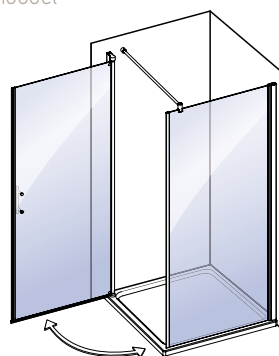

Två inbyggnadsmöjligheter
med samma system