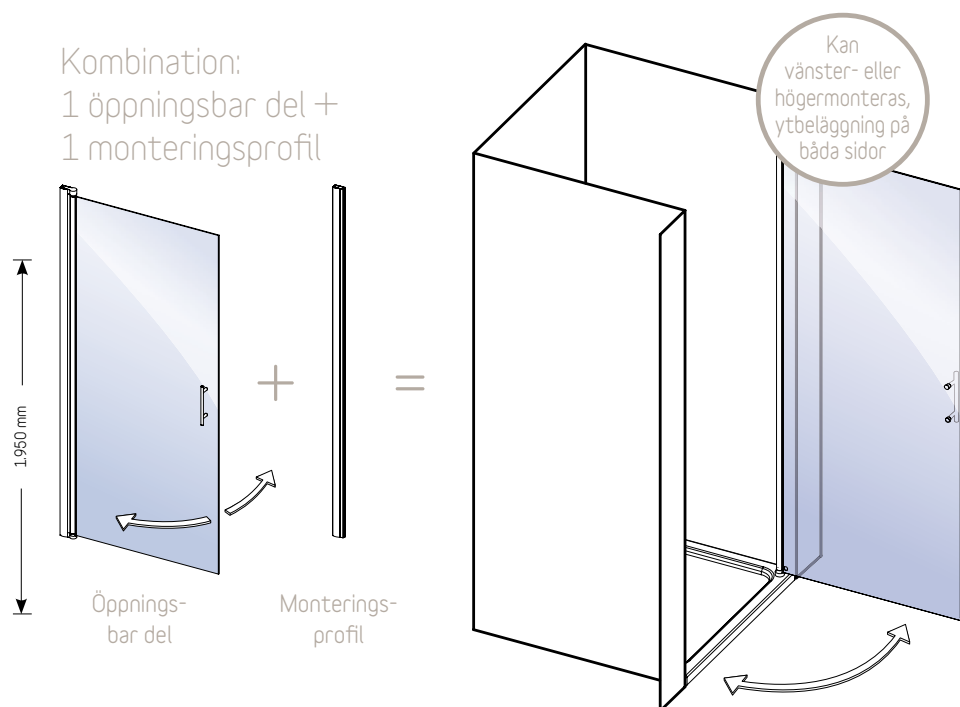

Produktbeskrivning

Öppningsbar del	Färg/ Art.Nr.	Färg/ Art.Nr.
750 mm	Silver/ S1	Vit/ W1
800 mm	Silver/ S2	Vit/ W2
900 mm	Silver/ S3	Vit/ W3
1000 mm	Silver/ S4	Vit/ W4
Profil	Färg/ Art.Nr.	Färg/ Art.Nr.
	Silver/ S9	Vit/ W9