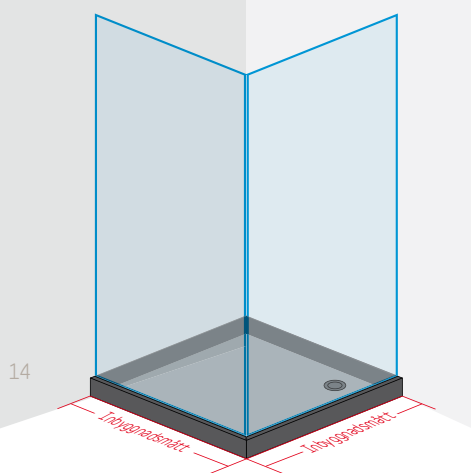

a) Montering på duschkar