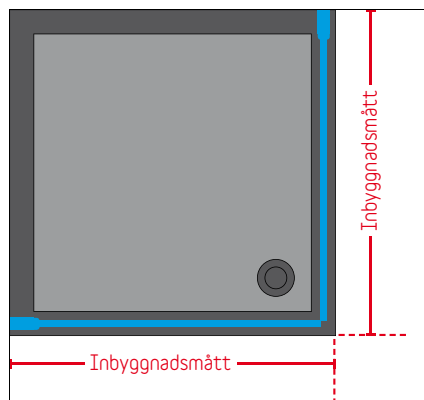

Montering

Innan du beställer ditt CamargueVario duschhörnsystem, måste monteringsvillkoren avgöras. Det finns två möjligheter: a) montering på duschkar, b) montering direkt på golvet. Även om inbyggnadsmåtten vid duschkarmontering är större än vid golvmontering, är måtten för de respektive systemdelarna lika stora.

b) Montering mot golvet

Inbyggnadsmått

Hörninsteg

System-Element	Inbyggnadsmått (mm)	
	Montering duschkar	Montering mot golvet
S1/W1	735-755	695-715
S2/W2	785-805	745-765
S3/W3	885-905	845-865
S4/W4	985-1005	945-965

Hörnlösning

System-Element	Inbyggnadsmått (mm)	
	Montering duschkar	Montering mot golvet
S5/W5	735-755	695-715
S6/W6	785-805	745-765
S7/W7	885-905	845-865
S8/W8	985-1005	945-965

Runddusch

System-Element	Inbyggnadsmått (mm)	
	Montering duschkar	Montering mot golvet
S10/W10	885-905	845-865
S11/W11	985-1005	945-965

Femhörnsdusch

System-Element	Inbyggnadsmått (mm)	
	Montering duschkar	Montering mot golvet
S12/W12	885-905	845-865