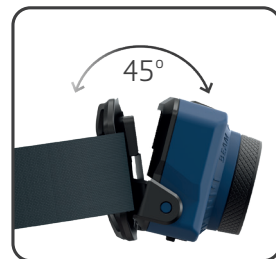

ZOOM

Pannlampa med zoom

Alla behöver en bra pannlampa för att utföra arbete på platser med otillräcklig belysning. Det är anledningen till att vi utökar vårt sortiment med pannlampor för proffs med ytterligare en uppladdningsbar pannlampa. Både design, funktionalitet och pris är mycket attraktiva för denna nya medlem i SCANGRIP-pannlampsfamiljen.

Den nya ZOOM är mycket kraftfull och ger så mycket som 220 lumen. Den har en ny "3-STEGS-FUNKTION" som gör det möjligt att justera ljuseffekten beroende på det faktiska belysningsbehovet. Inställningen kan göras i STEG 1 = 10 lumen, STEG 2 = 80 lumen och STEG 3 = 220 lumen. Steg 1 kallas "LÄSLÄGE" eftersom 10 lumen ger precis tillräckligt med ljus för att till exempel läsa en bruksanvisning.

ZOOM har en modern, strömlinjeformad och kompakt design med en anmärkningsvärt låg vikt, bara lite över 100 g, vilket gör att du knappt märker att du bär den. Det 30 mm breda huvudbandet är mjukt och hållbart och lätt att justera i önskad längd. Lamphuvudet är flexibelt och kan justeras 45° för att få bästa möjliga belysningsvinkel under arbetet.

1m

IP54

IK07

109 g

78 x 46.4 x 46.6 mm

SCANGRIP[®]
INNOVATION FROM DENMARK