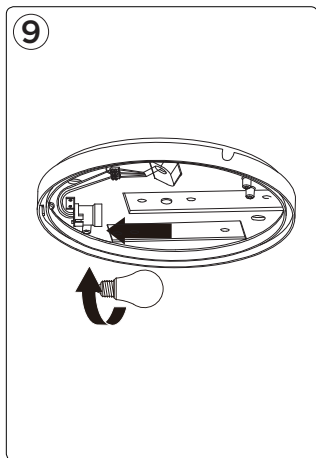

x 1

x 1

Ø 6mm

IP54

INFO:
Art.:
6336201112
6336201118
220-240V
-50/60Hz

LUTEC Europe NV

Herentalsebaan 425
B-2160 Wommelgem - Belgium
+32 3 284 51 62
info@luteceurope.com
www.luteceurope.com

www.luteceurope.com/services/global-network