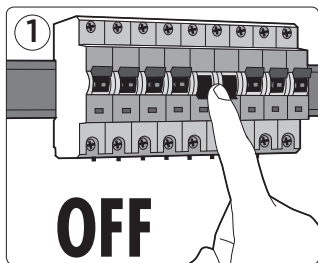

x 1

x 1

Ø 6mm

IP54

INFO:
Art.:
6336201112
6336201118
220-240V
-50/60Hz

LUTEC Europe NV

Herentalsebaan 425
B-2160 Wommelgem - Belgium
+32 3 284 51 62
info@luteceurope.com
www.luteceurope.com

www.luteceurope.com/services/global-network