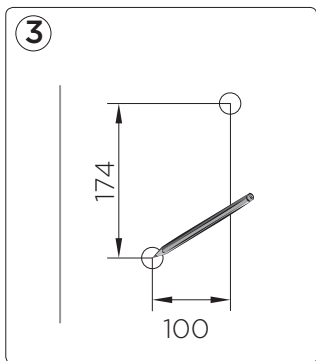

x 1

x 1

Ø 6mm

IP54

INFO:
Art.:
6336201112
6336201118
220-240V
-50/60Hz

LUTEC Europe NV

Herentalsebaan 425
B-2160 Wommelgem - Belgium
+32 3 284 51 62
info@luteceurope.com
www.luteceurope.com

www.luteceurope.com/services/global-network