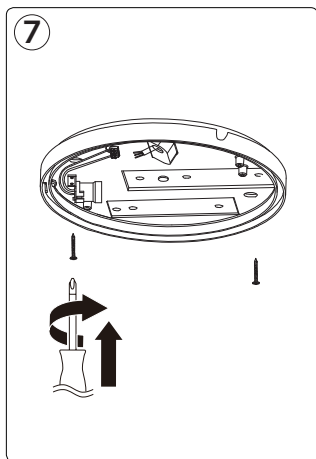

x 1

x 1

Ø 6mm

IP54

INFO:
Art.:
6336201112
6336201118
220-240V
-50/60Hz

LUTEC Europe NV

Herentalsebaan 425
B-2160 Wommelgem - Belgium
+32 3 284 51 62
info@luteceurope.com
www.luteceurope.com

www.luteceurope.com/services/global-network