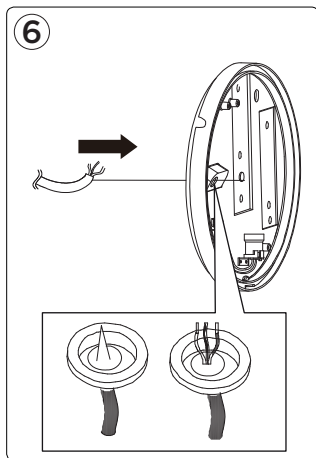

x 1

x 1

Ø 6mm

IP54

INFO:
Art.:
6336201112
6336201118
220-240V
-50/60Hz

LUTEC Europe NV

Herentalsebaan 425
B-2160 Wommelgem - Belgium
+32 3 284 51 62
info@luteceurope.com
www.luteceurope.com

www.luteceurope.com/services/global-network