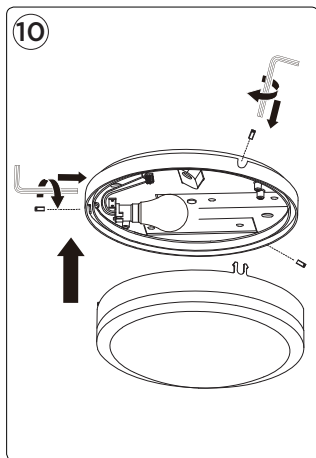

x 1

x 1

Ø 6mm

IP54

INFO:
Art.:
6336201112
6336201118
220-240V
-50/60Hz

LUTEC Europe NV

Herentalsebaan 425
B-2160 Wommelgem - Belgium
+32 3 284 51 62
info@luteceurope.com
www.luteceurope.com

www.luteceurope.com/services/global-network