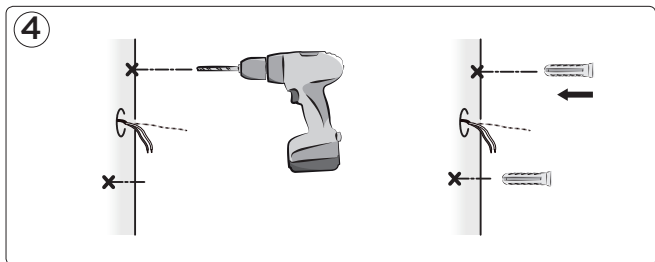

x 1

x 1

Ø 6mm

IP54

INFO:
Art.:
6336201112
6336201118
220-240V
-50/60Hz

LUTEC Europe NV

Herentalsebaan 425
B-2160 Wommelgem - Belgium
+32 3 284 51 62
info@luteceurope.com
www.luteceurope.com

www.luteceurope.com/services/global-network