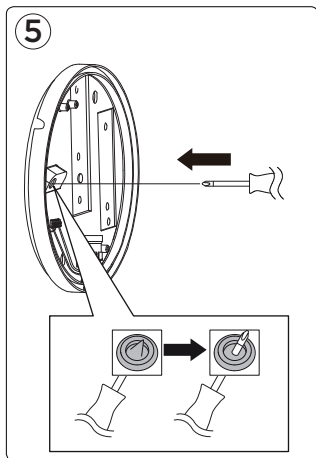

x 1

x 1

Ø 6mm

IP54

INFO:
Art.:
6336201112
6336201118
220-240V
-50/60Hz

LUTEC Europe NV

Herentalsebaan 425
B-2160 Wommelgem - Belgium
+32 3 284 51 62
info@luteceurope.com
www.luteceurope.com

www.luteceurope.com/services/global-network