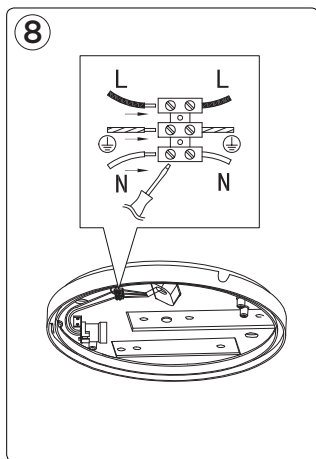

x 1

x 1

Ø 6mm

IP54

INFO:
Art.:
6336201112
6336201118
220-240V
-50/60Hz

LUTEC Europe NV

Herentalsebaan 425
B-2160 Wommelgem - Belgium
+32 3 284 51 62
info@luteceurope.com
www.luteceurope.com

www.luteceurope.com/services/global-network