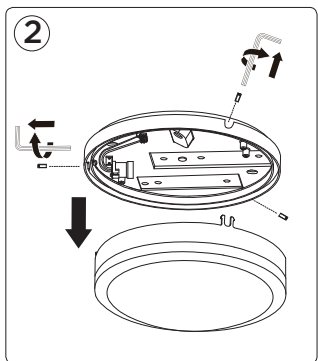

x 1

x 1

Ø 6mm

IP54

INFO:
Art.:
6336201112
6336201118
220-240V
-50/60Hz

LUTEC Europe NV

Herentalsebaan 425
B-2160 Wommelgem - Belgium
+32 3 284 51 62
info@luteceurope.com
www.luteceurope.com

www.luteceurope.com/services/global-network