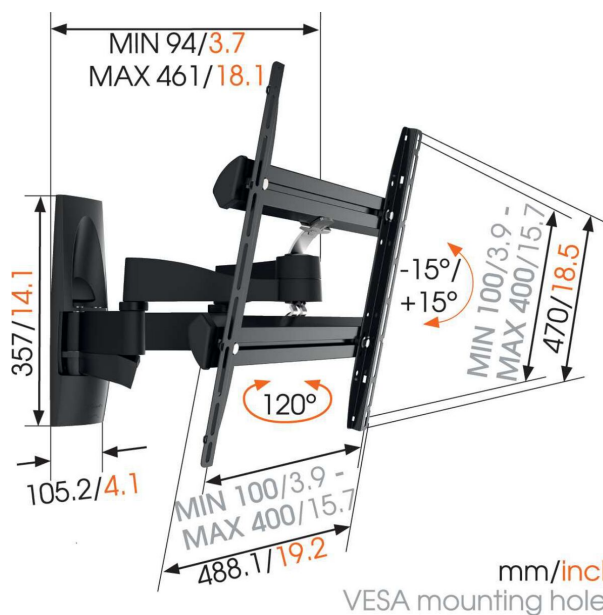

## WALL 3250 Fuldt bevægeligt tv-vægbeslag

### Fuldt bevægeligt TV-vægbeslag med to støttearme

WALL 3250 er designet specielt til ekstra store og tunge tv-modeller. WALL 3250 har en maksimal vægtkapacitet på; 35 kg. Et solidt beslag til tv på; mellem 32" og 55" (81-140 cm). Den maksimale drejevinkel er 120° og den maksimale vippevinkel er 15°.

### Specifikationer

Varenummer	8354120
Farve	Sort
EAN enkelt pakke	8712285335563
Produktstørrelse	M
TÜV-certificeret	Ja
Vip	Vip op til 15°
Drej	Fremadrettet og drejende bevægelse (op til 120°)
Garanti	Livstid
Min. skærmstørrelse	32
Maks. skærmstørrelse	55
Maks. vægtbelastning (kg/Lbs)	35 / 77.16
Min. hulmønster	100mm x 100mm
Maks. hulmønster	400mm x 400mm
Maks. boltstørrelse	M8
Maks. højde på grænseflade (mm)	470
Maks. bredde på grænseflade (mm)	488
Kabelstyring	Kabelklips Kabelstyring indbygget i arm
Certificeringer	TÜV
Maks. afstand til væggen (mm / inch)	461 / 18.15
Max. horizontal hole pattern (mm)	400
Max. vertical hole pattern (mm)	400
Min. afstand til væggen (mm / inch)	94 / 3.70
Antal drejepunkter	4
Universelt eller fast hulmønster	Universal