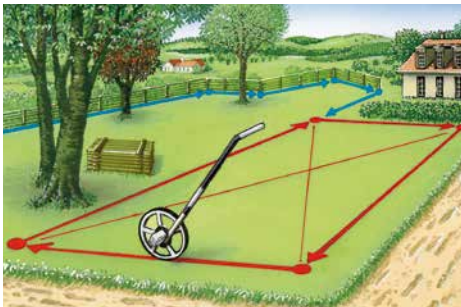

Laserliner®

RollPilot S12

Mäthjul för användning på raksträckor och i kurvor

Rev.0411

- Mekaniskt mäthjul som levererar exakta mätvärden vid avståndsmätning upp till 9 999,9 m.
- Stor lätt läsbar display med extra finskala (1 - 9 cm) möjliggör exakta mätningar
- Adderar vid körning framåt, subtraherar vid körning bakåt
- Den rörliga visaren anger den exakta start- och slutpositionen
- Enkel transport tack vare infällbart utförande och transportväska
- Hjullåsning och nollställning direkt på handtaget
- Slitagefri kardanskaledrift
- Mäthjul med 1 meters omkrets

TEKNISKA DATA

NOGGRANNHET ± 0,1%

RÄCKVIDD 0 - 9.999,9 m

VIKT 1,8 kg

MÅTT (B x H x Dj)
318 x 1000 x 140 mm
318 x 510 x 140 mm (ihopfälld)

RollPilot S12

inklusive transportväska

Förpackningsstorlek (B x H x Dj)
330 x 550 x 176 mm