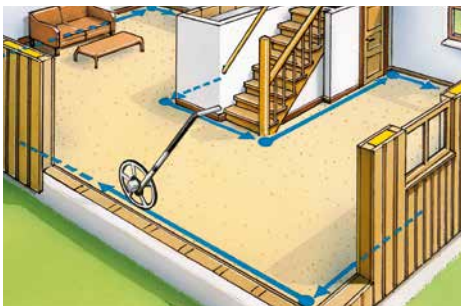

Laserliner®

RollPilot S12

Mäthjul för användning på raksträckor och i kurvor

Rev.0411

- Mekaniskt mäthjul som levererar exakta mätvärden vid avståndsmätning upp till 9 999,9 m.
- Stor lätt läsbar display med extra finskala (1 - 9 cm) möjliggör exakta mätningar
- Adderar vid körning framåt, subtraherar vid körning bakåt
- Den rörliga visaren anger den exakta start- och slutpositionen
- Enkel transport tack vare infällbart utförande och transportväska
- Hjullåsning och nollställning direkt på handtaget
- Slitagefri kardanskaledrift
- Mäthjul med 1 meters omkrets