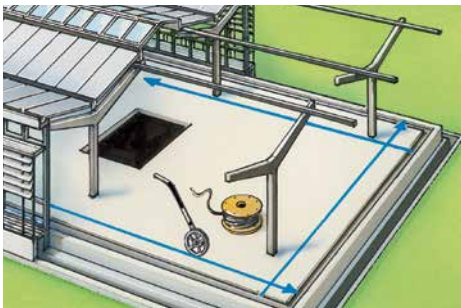

Laserliner®

RollPilot S12

Mäthjul för användning på raksträckor och i kurvor

Rev.0411

- Mekaniskt mäthjul som levererar exakta mätvärden vid avståndsmätning upp till 9 999,9 m.
- Stor lätt läsbar display med extra finskala (1 - 9 cm) möjliggör exakta mätningar
- Adderar vid körning framåt, subtraherar vid körning bakåt
- Den rörliga visaren anger den exakta start- och slutpositionen
- Enkel transport tack vare infällbart utförande och transportväska
- Hjullåsning och nollställning direkt på handtaget
- Slitagefri kardanskaledrift
- Mäthjul med 1 meters omkrets

TEKNISKA DATA

NOGGRANNHET ± 0,1%

RÄCKVIDD 0 - 9.999,9 m

VIKT 1,8 kg

MÅTT (B x H x Dj)
318 x 1000 x 140 mm
318 x 510 x 140 mm (ihopfälld)

RollPilot S12

inklusive transportväska

Förpackningsstorlek (B x H x Dj)
330 x 550 x 176 mm