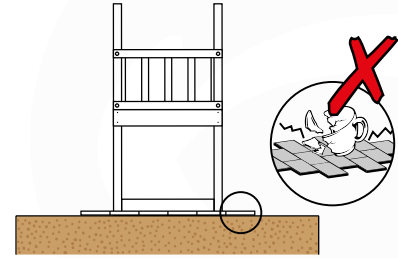

05 Safe Playground

05a

05b

05c

05d

05e