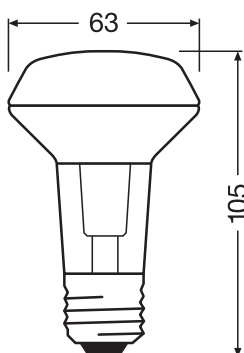

Fotometriske data

Lysstyrke	582 cd
Lumen	350 lm
Nominal effektiv lysstrøm 90°	350 lm
Belysnings effektivitet	87 lm/W
Lumenstrøm ved gennemsnitlig lev	0.70
Farvetemperaturer	Varm hvid
Farvetemperatur	2700 K
Farvegengivelsesindex	≥80
Lysfarve	827
Standard afvigelse af farvetemperaturen	≤6 sdc _m
Nominal topstyrke	582 cd
Lysstrøm vedlig.hold-faktor 6,000	0.80
Flimmerværdi (Pst LM)	0.1
Måleværdi for stroboskopiske effekter (SVM)	0.1

Lystekniske data

Udstrålingsvinkel	36 °
Opvarmningstid (60 %)	< 0.50 s
Opstarttid	< 0.5 s
Nominal strålevinkel (halv spids)	36.00 °

DIMENSIONER & VÆGT

Total længde	101.50 mm
Diameter	63,00 mm
Maksimum diameter	63 mm
Produktvægt	102,00 g