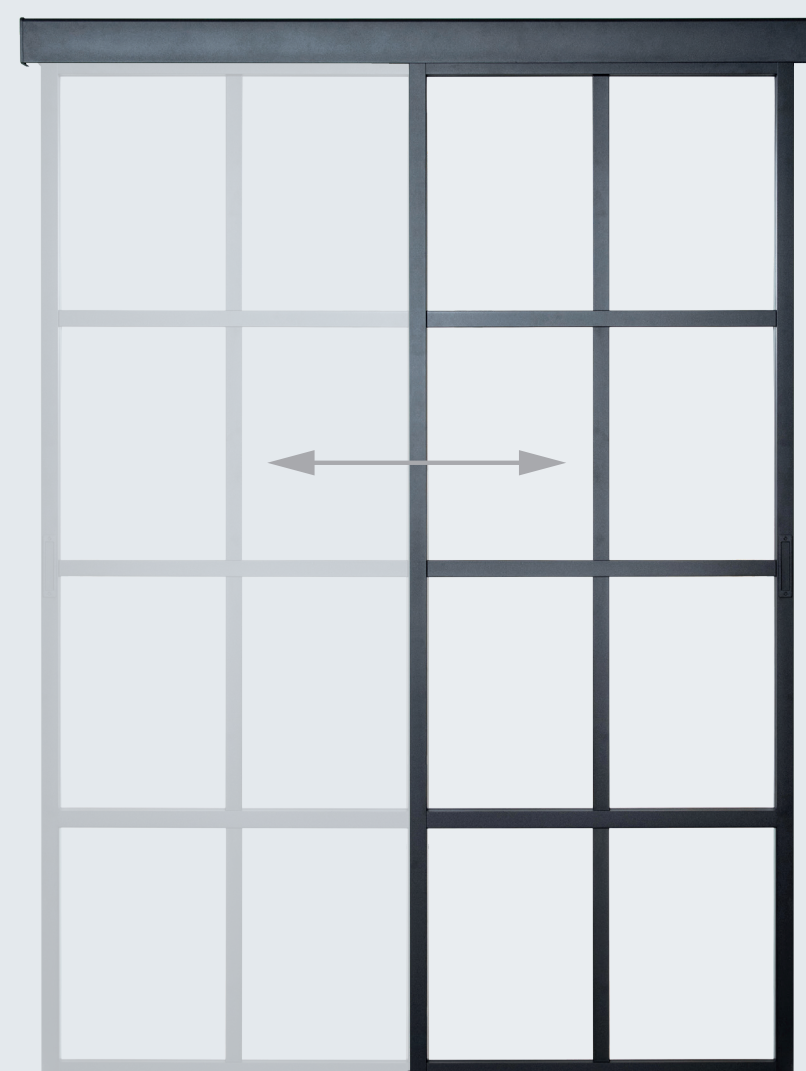

SKYDEDØR URBAN

SKYDEDØR URBAN

SINGLE SKYDEDØR URBAN

PRODUKTDETALJER

Anvendelse	Indendørs
Dørdimension	2040 x 830 mm
Vægt	29 kg
Tilskæring	Nej
Farve	Sort 9005
Finish	Sandblæst
Profil	Thermolakeret
Garanti	10 år (ruder undtaget)

RUDER

Inkluderet	Ja
Højde	1994 mm
Bredde	784 mm
Tykkelse	4 mm
Type	Klar
Antal	1

RUDE DIMENSIONER

Højde	1976 mm
Bredde	766 mm

PAKKET PRODUKT

Højde	2045 mm
Bredde	835 mm
Dybde	40 mm
Vægt	30 kg

Skinne + skydedørskappe medfølger ikke

SINGLE SKYDEDØR URBAN

Skrobeltigt - glas

Transport på taget anbefales ikke

Opbevares fladt i sin originale emballage

Tungt produkt, skal transporteres af 2 personer

Forsigtig udpakning

Opbevares tørt og væk fra lyset i stue temperatur Opvarmning i den kolde årstid