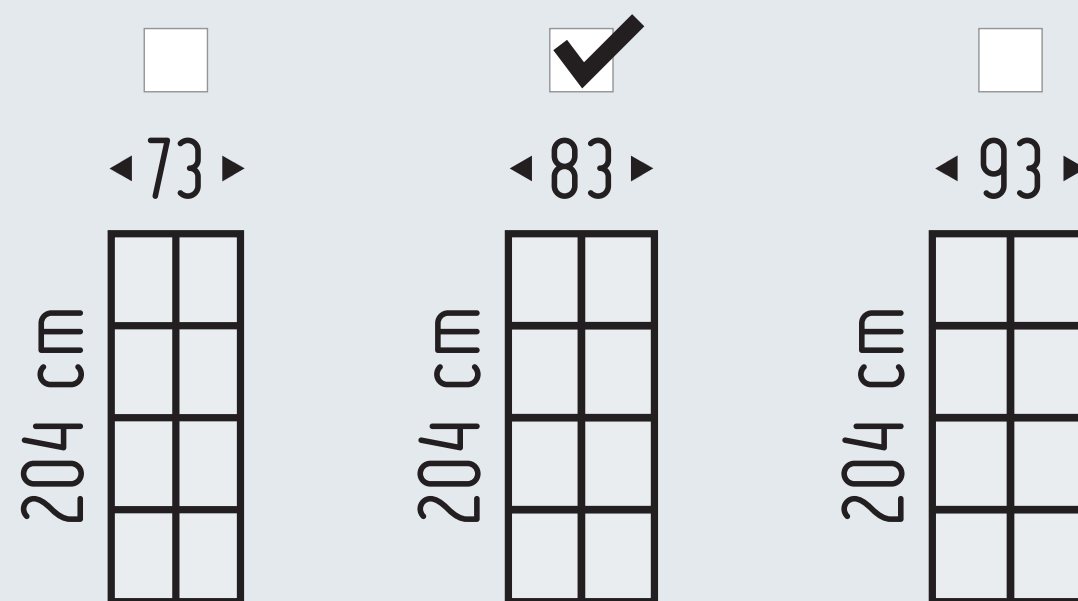

SKYDEDØR URBAN

SKYDEDØR URBAN

SINGLE SKYDEDØR URBAN

PRODUKTDETALJER

Anvendelse	Indendørs
Dørdimension	2040 x 830 mm
Vægt	29 kg
Tilskæring	Nej
Farve	Sort 9005
Finish	Sandblæst
Profil	Thermolakeret
Garanti	10 år (ruder undtaget)

RUDER

Inkluderet	Ja
Højde	1994 mm
Bredde	784 mm
Tykkelse	4 mm
Type	Klar
Antal	1

RUDE DIMENSIONER

Højde	1976 mm
Bredde	766 mm

PAKKET PRODUKT

Højde	2045 mm
Bredde	835 mm
Dybde	40 mm
Vægt	30 kg

Skinne + skydedørskappe medfølger ikke