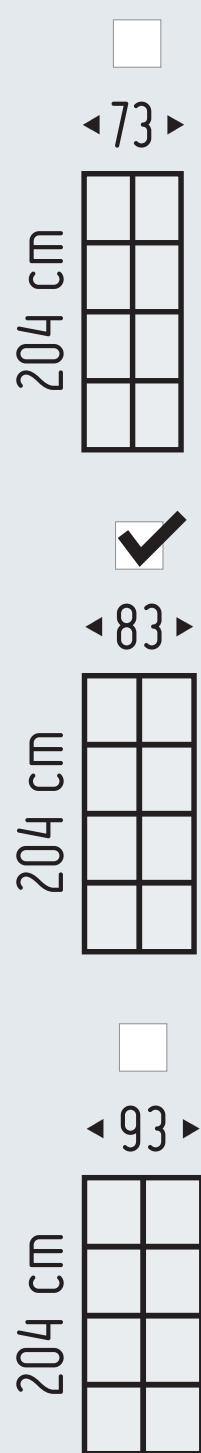

Skrobeltigt - glas

Transport på taget anbefales ikke

Opbevares fladt i sin originale emballage

Tungt produkt, skal transporteres af 2 personer

Forsigtig udpakning

Opbevares tørt og væk fra lyset i stue temperatur Opvarmning i den kolde årstid

3 664821 014973

Fabrikeret af Kit'atelier
Rue du Moulin de Bailly le Bel,
60840 Breuil-le-Sec

3 664821 014973