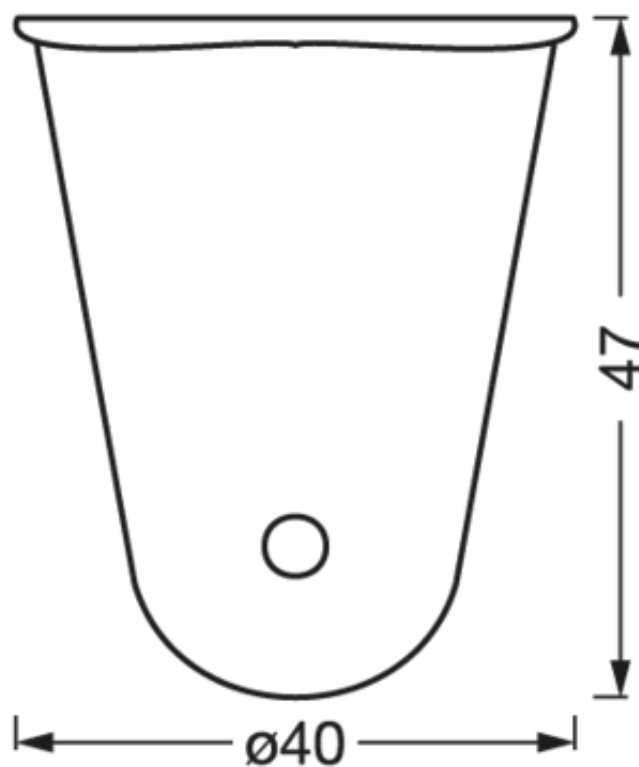

Diameter	40 mm
Längd	61 mm
Bredd	33 mm
Höjd	47 mm
produktvikt	50,00 g

Product line drawing with numbers

Product line drawing with numbers

MATERIAL & FÄRGER

Produktfärg	vit
Material i kroppen	Aluminium/Stål