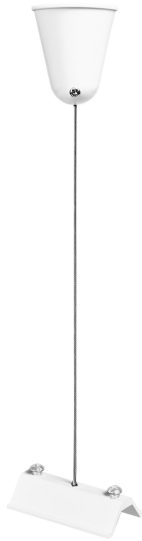

PRODUKTDATABLAD

TRACKLIGHT SUSPENSION KIT WHITE

Tracklight accessories | Tracklight accessories

Användningsområden

- Kök, vardagsrum, barnrum och arbetsrum
- Entréer

Produktfördelar

- Tidlös elegant design
- Högkvalitativa material

Produktegenskaper

- Anpassningsbart modulärt tracklight-system
- Tillbehör till tracklight-system

TEKNISKA DATA

ELEKTRISKA DATA

Nominell märkspänning	220...240 V
-----------------------	-------------

MÅTT & VIKT

Diameter	40 mm
Längd	61 mm
Bredd	33 mm
Höjd	47 mm
produktvikt	50,00 g

Product line drawing with numbers

Product line drawing with numbers

MATERIAL & FÄRGER

Produktfärg	vit
Material i kroppen	Aluminium/Stål