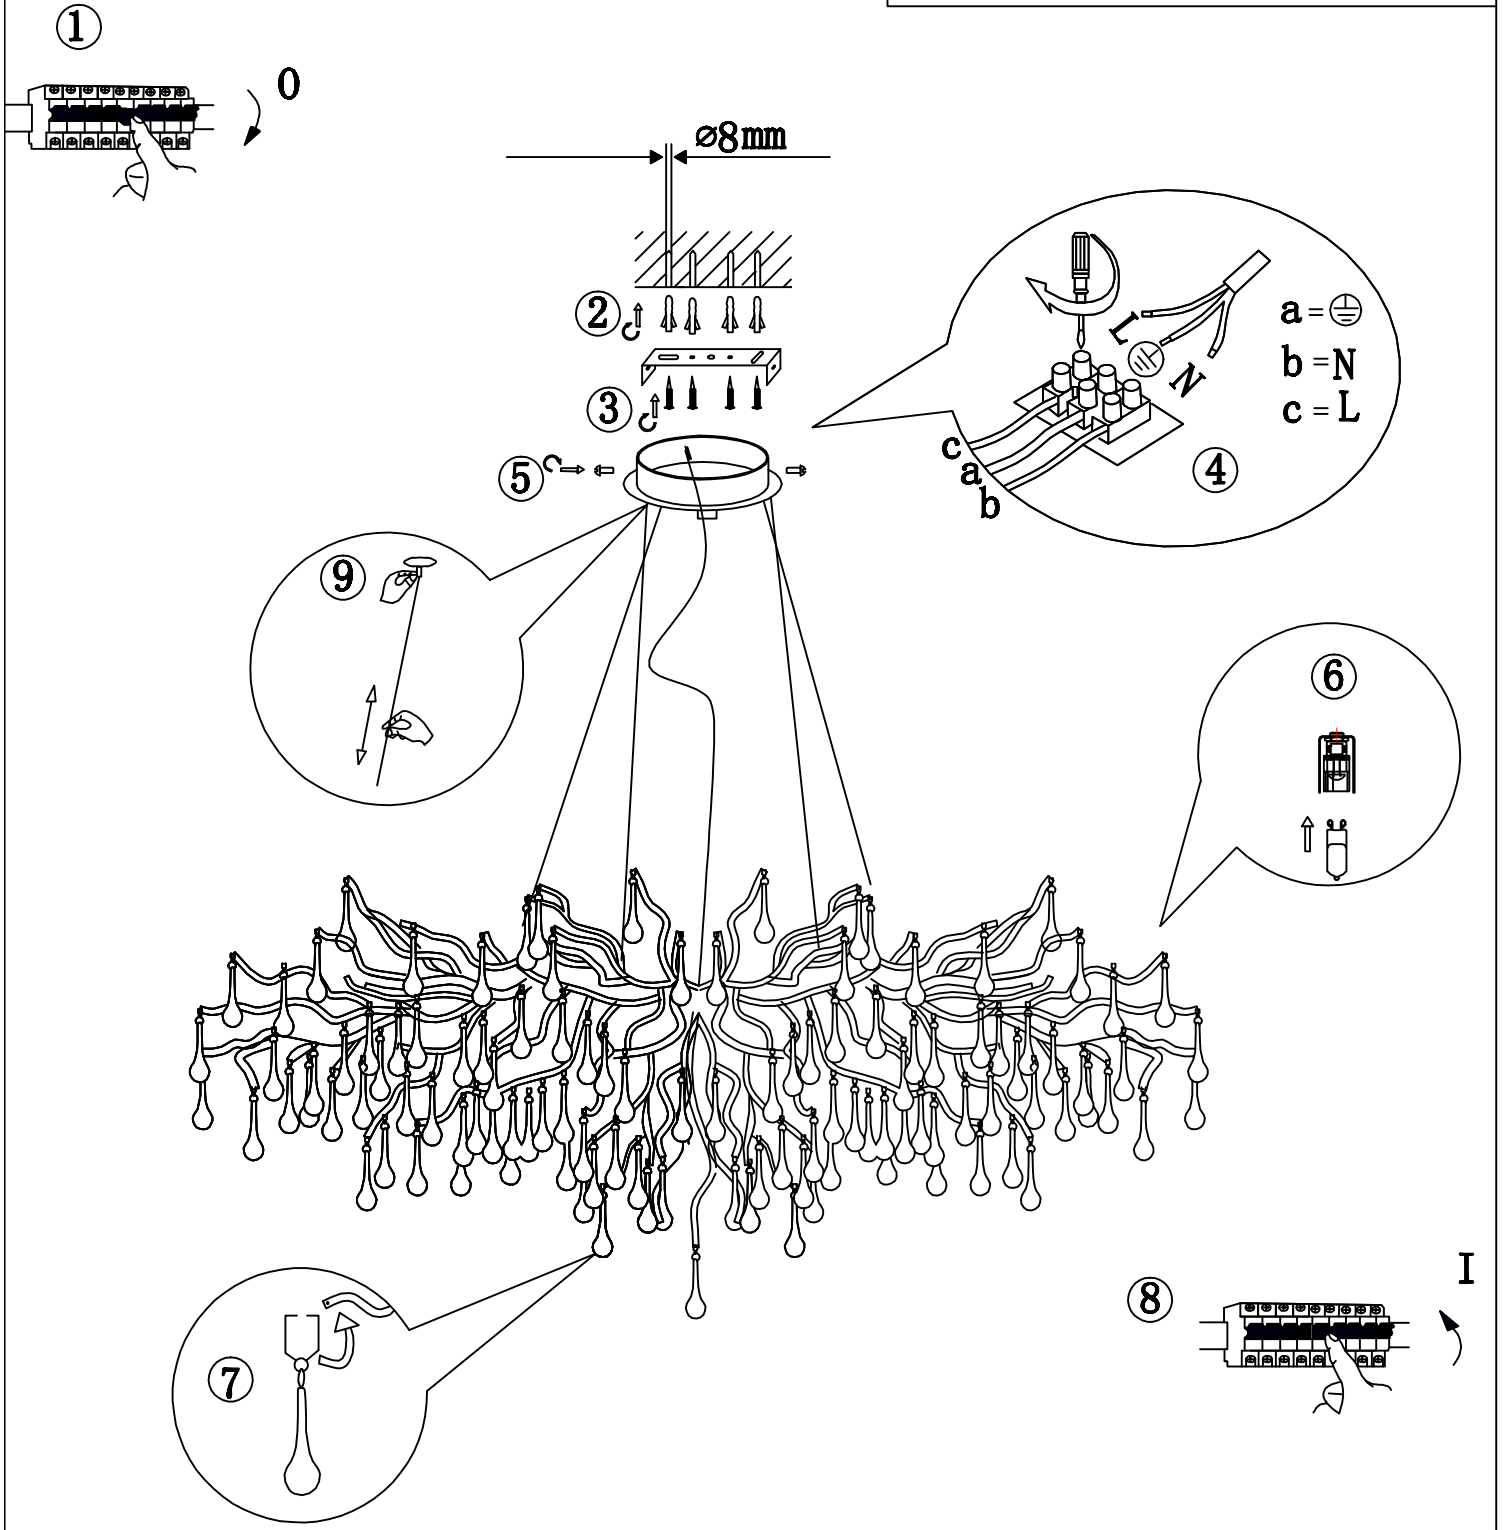

835212

230V/50Hz ~

10xG9/40W

4x ↓

4x ↓

240x ↓

Paul Neuhaus

Paul Neuhaus GmbH
Olakenweg 36•59457 Werl
Germany