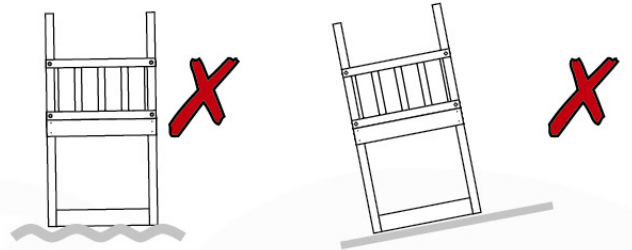

05 Safe Playground

05a