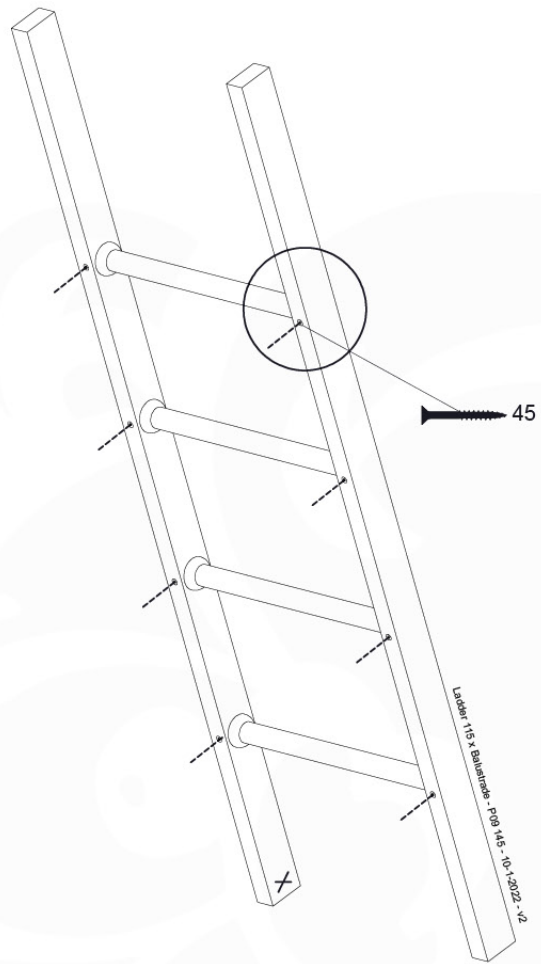

Roof Casa 120 - P02 - 26-11-2020 - v1.0

10-1

10-2

10-3

10-4

11 Ladder

LA15

	PartNo	PartName	QTY.
Hardware Pack	001_404	Stealth Screw 8x30	4
	002_219	Gap Point Screw T25 - 5x30	4
	002_220	Gap Point Screw T25 - 5x45	16
	002_223	Gap Point Screw T25 - 5x80	8
Other	005_03x	Ladder Rung Y/B/G/R	4
	005_522	Connection Bracket Mini Market	2
	022_835	Rung Cap	8
	120_102	Handgrip set (complete 2x)	1
Timber	C114	Beam 1140 mm	1
	C150	Beam 1500 mm	2
	C70	Beam 700 mm	1
	D65	Board 650 mm	2

Ladder 115 x Balustrade - P22 UL 145 - 10-1-2022 - v2

11-1

Ladder 115 x Balustrade - P07 145 - 10-1-2022 - v2

11-2

11-3

11-4

Ladder 115 x Balustrade - P14 UL - 10-1-2022 - v2

11-5