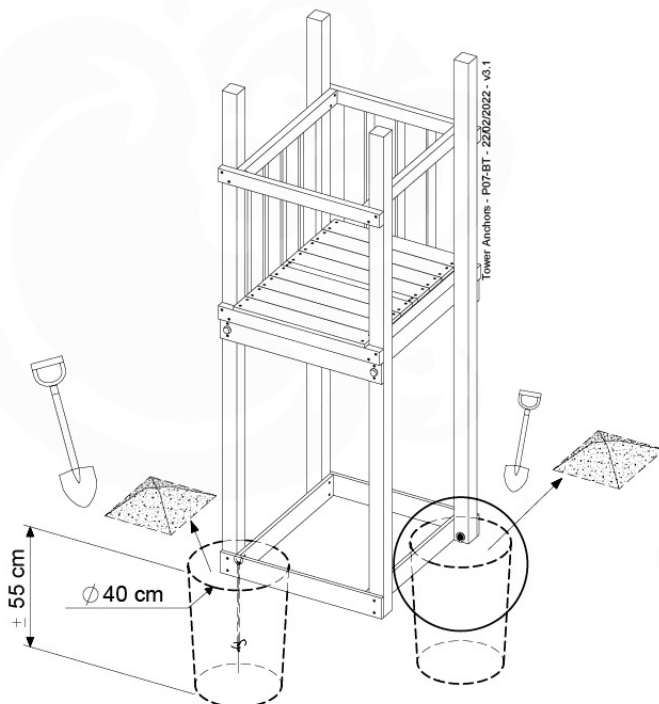

12 Swing Module / Climb Module

13

+

13

1-Swing Module / 2-Swing Module
457_101
457_102

+

13

1-Climb Module / 2-Climb Module
457_105
457_106

13 Ground Anchors

GA05

Parts:

Assembly Package Tower
194_300

Tower Anchors - P02-GA05 - 22022022 - v3.1

13-1

13-2

40 L / 80 kg