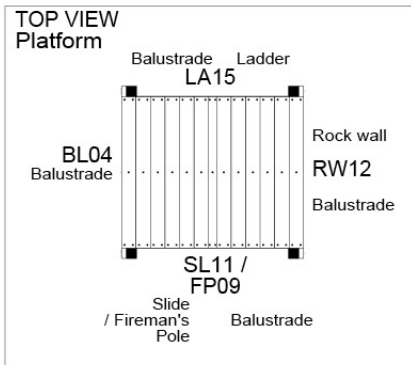

Assembly

Jungle Cottage 2.1

801_090

AK11148 limo - sld/colinge - 0903/2022 - v1