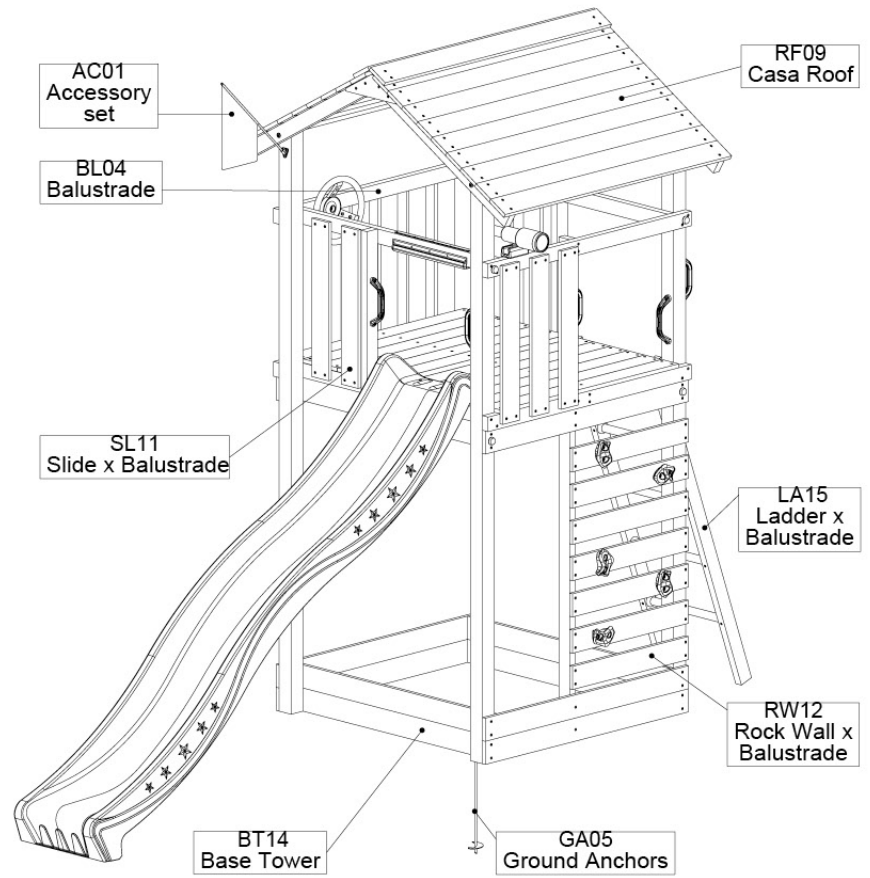

Jungle Gym

BACKYARD PLAYGROUNDS

since 1988

	EN. Warnings. Only for domestic use. Maximum number of users is 6. DE. Achtung. Nur für den Hausgebrauch. Maximale Benutzerzahl: 6. FR. Attention. Réserve à un usage familial. Le nombre maximal d'utilisateurs est de 6. NL. Waarschuwingen. Uitsluitend voor huishoudelijk gebruik. Het maximale aantal gebruikers is 6. BG. Внимание. За употреба само в домашни условия. Максималният брой потребители е 6. CS. Varování. Jen pro domácí použití. Maximální počet uživatelů je 6. DA. Advarsel. Kun til privat brug. Maksimum antal brugere er 6. EL. Προειδοποίηση. Μόνο για οικιακή χρήση. Μέγιστος αριθμός χρηστών 6. ES. Advertencias. Solo para uso doméstico. Número máximo de usuarios: 6. ET. Holatused. Ainult koduseks kasutamiseks. Maksimaalne kasutajate arv on 6. FI. Varoitukset. Ainoastaan kotikäyttöön. Käyttäjää yhteensä enintään 6. HR. Upozorenja. Samo za kućansku uporabu. Maksimalan broj korisnika je 6. HU. Figyelmeztetések. Csak otthoni használatra! A használók max. száma: 6. IS. Varnaðarorð. Engöngun fyrir einkanoðkun í heimahúsum og á einkalóðum. Hámarksfjöldi notenda er 6. IT. Avvertenze. Solo per uso domestico. Massimo numero di utenti è 6. LT. Įspėjimai. Tik buitnam naudojimui. Maksimalus naudotojų skaičius 6. LV. Brīdinājumi. Izmanto tikai mājās. Maksimālais lietotāju skaits ir 6. NO. Advarsel. Kun for privat bruk. Maksimalt antall brukere er 6. PL. Ostrzeżenia. Wyłącznie do użytku domowego. Maksymalna liczba użytkowników to 6. PT. Avisos. Apenas para uso doméstico. O número máximo de utilizadores é 6. RO. Avertismente. Numai pentru uz domestic. Numărul maxim de utilizatori este 6. RU. Предостережения. Только для домашнего использования. Максимальное количество пользователей - 6. SK. Upozornenia. Iba na domáce použitie. Maximálne množstvo osôb je 6. SL. Opozorila. Samo za domačo uporabo. Maksimalno število uporabnikov je 6. SR. Upozorenja. Samo za kućnu upotrebu. Maksimalan broj korisnika je 6. SV. Varningar. Endast för hemmabruk. Det maximala antalet användare är 6. TR. Uyarılar. Sadece ev kullanımı için. Maksimum kullanıcı sayısı 6.	5h	
	EN 71-1,-2,-3,-8&9