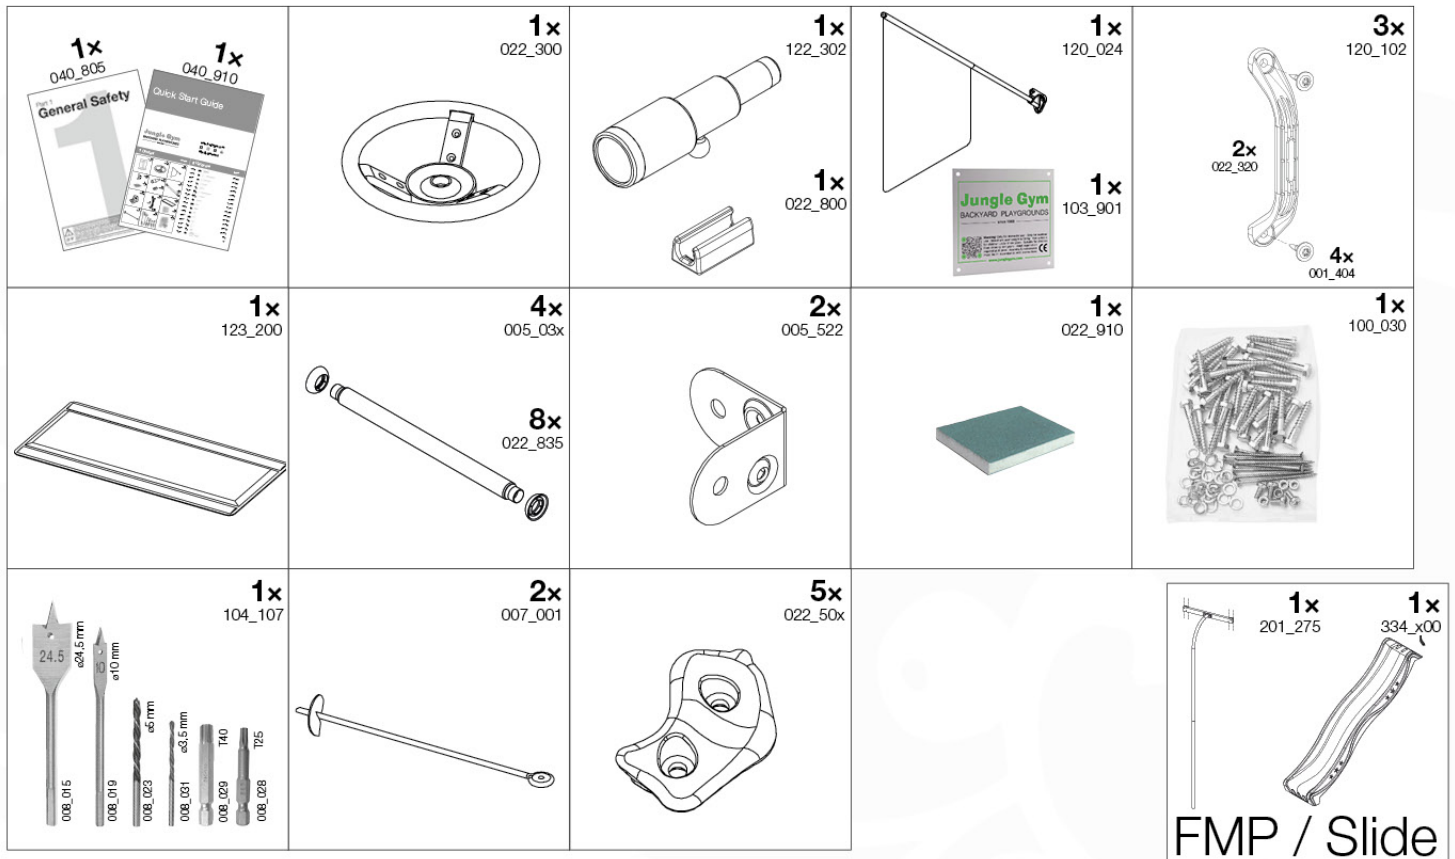

01 What's in the Delivery?

401_080

02 Hardware

Total HWP 100_xxx Jungle Cottage 2.1

20211021

001_102	10x		M8 x 30mm	000_101	10x		ø2 x 20mm
001_417	8x		ø8 x 80mm	003_010	10x		M8x14.2mm
001_411	4x		ø8 x 60mm	004_050	10x		M8 x 22mm
001_406	7x		ø8 x 45mm	120_005	8x		M8
001_404	4x		ø8 x 30mm				
002_223	62x		ø5 x 80mm				
002_220	344x		ø5 x 45mm				
002_219	6x		ø5 x 30mm				
002_308	2x		ø5.0 x 20mm				
002_041	3x		ø4.5 x 20mm				
002_042	4x		ø3.5 x 13mm				