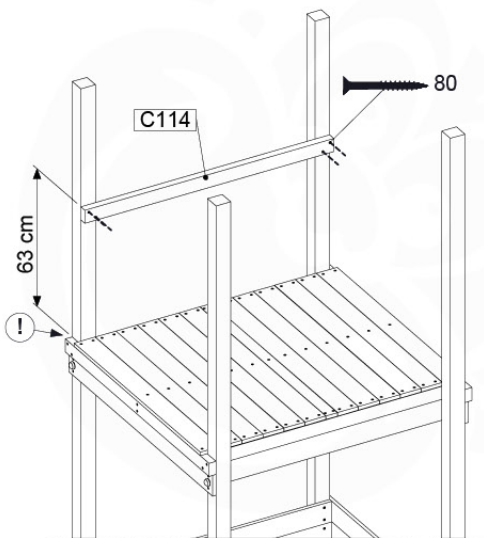

Roof Casa 120 - P02 - 26-11-2020 - v1.0

10-1

10-2

10-3

10-4

11 Ladder

LA15

	PartNo	PartName	QTY.
Hardware Pack	001_404	Stealth Screw 8x30	4
	002_219	Gap Point Screw T25 - 5x30	4
	002_220	Gap Point Screw T25 - 5x45	16
	002_223	Gap Point Screw T25 - 5x80	8
Other	005_03x	Ladder Rung Y/B/G/R	4
	005_522	Connection Bracket Mini Market	2
	022_835	Rung Cap	8
	120_102	Handgrip set (complete 2x)	1
Timber	C114	Beam 1140 mm	1
	C150	Beam 1500 mm	2
	C70	Beam 700 mm	1
	D65	Board 650 mm	2

Ladder 115 x Balustrade - P22 UL 145 - 10-1-2022 - v2

11-1

Ladder 115 x Balustrade - P07 145 - 10-1-2022 - v2

11-2

11-3

11-4

Ladder 115 x Balustrade - P14 UL - 10-1-2022 - v2

11-5

12 Swing Module / Climb Module

13

+

13

1-Swing Module / 2-Swing Module
457_101
457_102

+

13

1-Climb Module / 2-Climb Module
457_105
457_106