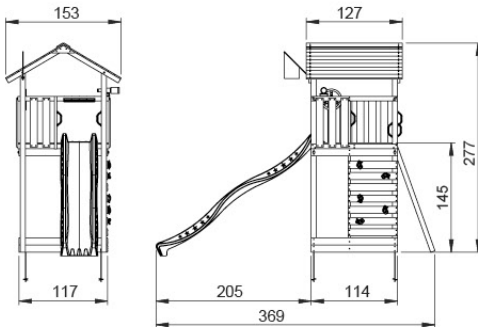

Jungle Gym

BACKYARD PLAYGROUNDS

since 1988

	EN. Warnings. Only for domestic use. Maximum number of users is 6. DE. Achtung. Nur für den Hausgebrauch. Maximale Benutzerzahl: 6. FR. Attention. Réserve à un usage familial. Le nombre maximal d'utilisateurs est de 6. NL. Waarschuwingen. Uitsluitend voor huishoudelijk gebruik. Het maximale aantal gebruikers is 6. BG. Внимание. За употреба само в домашни условия. Максималният брой потребители е 6. CS. Varování. Jen pro domácí použití. Maximální počet uživatelů je 6. DA. Advarsel. Kun til privat brug. Maksimum antal brugere er 6. EL. Προειδοποίηση. Μόνο για οικιακή χρήση. Μέγιστος αριθμός χρηστών 6. ES. Advertencias. Solo para uso doméstico. Número máximo de usuarios: 6. ET. Holatused. Ainult koduseks kasutamiseks. Maksimaalne kasutajate arv on 6. FI. Varoitukset. Ainoastaan kotikäyttöön. Käyttäjää yhteensä enintään 6. HR. Upozorenja. Samo za kućansku uporabu. Maksimalan broj korisnika je 6. HU. Figyelmeztetések. Csak otthoni használatra! A használók max. száma: 6. IS. Varnaðarorð. Engöngun fyrir einkanoðkun í heimahúsum og á einkalóðum. Hámarksfjöldi notenda er 6. IT. Avvertenze. Solo per uso domestico. Massimo numero di utenti è 6. LT. Įspėjimai. Tik buitnam naudojimui. Maksimalus naudotojų skaičius 6. LV. Brīdinājumi. Izmanto tikai mājās. Maksimālais lietotāju skaits ir 6. NO. Advarsel. Kun for privat bruk. Maksimalt antall brukere er 6. PL. Ostrzeżenia. Wyłącznie do użytku domowego. Maksymalna liczba użytkowników to 6. PT. Avisos. Apenas para uso doméstico. O número máximo de utilizadores é 6. RO. Avertismente. Numai pentru uz domestic. Numărul maxim de utilizatori este 6. RU. Предостережения. Только для домашнего использования. Максимальное количество пользователей - 6. SK. Upozornenia. Iba na domáce použitie. Maximálne množstvo osôb je 6. SL. Opozorila. Samo za domačo uporabo. Maksimalno število uporabnikov je 6. SR. Upozorenja. Samo za kućnu upotrebu. Maksimalan broj korisnika je 6. SV. Varningar. Endast för hemmabruk. Det maximala antalet användare är 6. TR. Uyarılar. Sadece ev kullanımı için. Maksimum kullanıcı sayısı 6.	5h	
	EN 71-1,-2,-3,-8&9