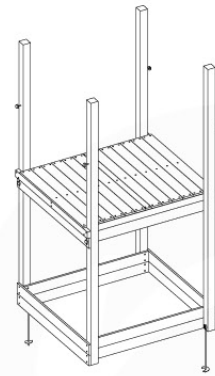

Ladder 115 x Balustrade - P22 UL 145 - 10-1-2022 - v2

11-1

Ladder 115 x Balustrade - P07 145 - 10-1-2022 - v2

11-2

11-3

11-4

Ladder 115 x Balustrade - P14 UL - 10-1-2022 - v2

11-5

12 Swing Module / Climb Module

13

+

13

1-Swing Module / 2-Swing Module
457_101
457_102

+

13

1-Climb Module / 2-Climb Module
457_105
457_106

13 Ground Anchors

GA05

Parts:

Assembly Package Tower
194_300

Tower Anchors - P02-GA05 - 22022022 - v3.1

13-1

13-2

40 L / 80 kg