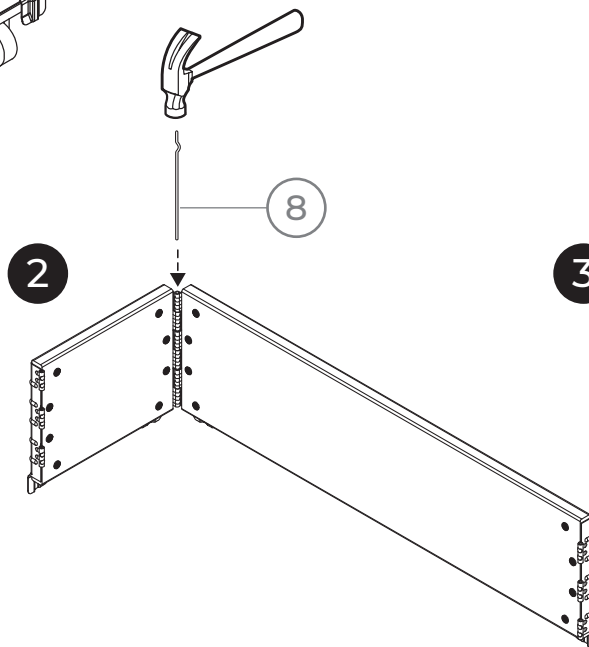

# HERBS BOX

O-inst RHB1

L	W	H
120 cm	40 cm	26 cm
120 cm	30 cm	26 cm
80 cm	40 cm	26 cm
80 cm	30 cm	26 cm

ENG: Do not overwater  
SWE: Övervattna inte  
FIN: Vältä ylikastelua  
NO: Ikke overvann  
DE: Nicht überwässern  
FR: Ne pas trop arroser