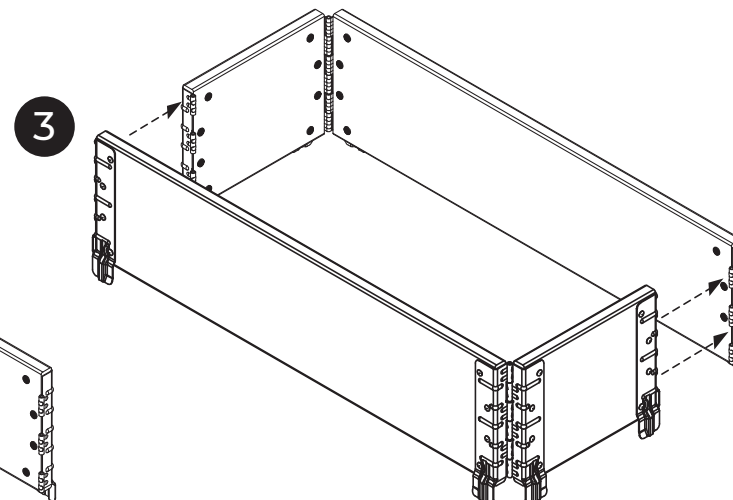

# HERBS BOX

O-inst RHB1

L	W	H
120 cm	40 cm	26 cm
120 cm	30 cm	26 cm
80 cm	40 cm	26 cm
80 cm	30 cm	26 cm

ENG: Do not overwater  
SWE: Övervattna inte  
FIN: Vältä ylikastelua  
NO: Ikke overvann  
DE: Nicht überwässern  
FR: Ne pas trop arroser