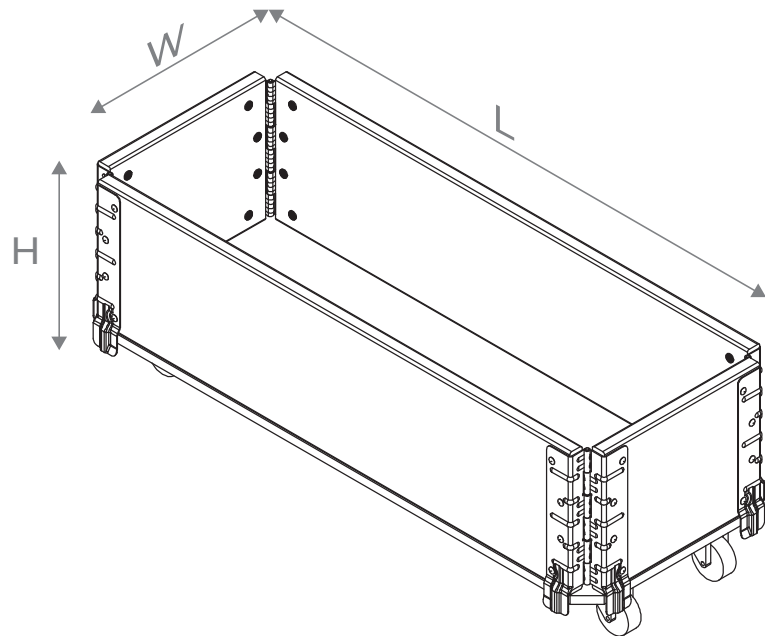

# HERBS BOX

O-inst RHB1

L	W	H
120 cm	40 cm	26 cm
120 cm	30 cm	26 cm
80 cm	40 cm	26 cm
80 cm	30 cm	26 cm

ENG: Do not overwater  
SWE: Övervattna inte  
FIN: Vältä ylikastelua  
NO: Ikke overvann  
DE: Nicht überwässern  
FR: Ne pas trop arroser