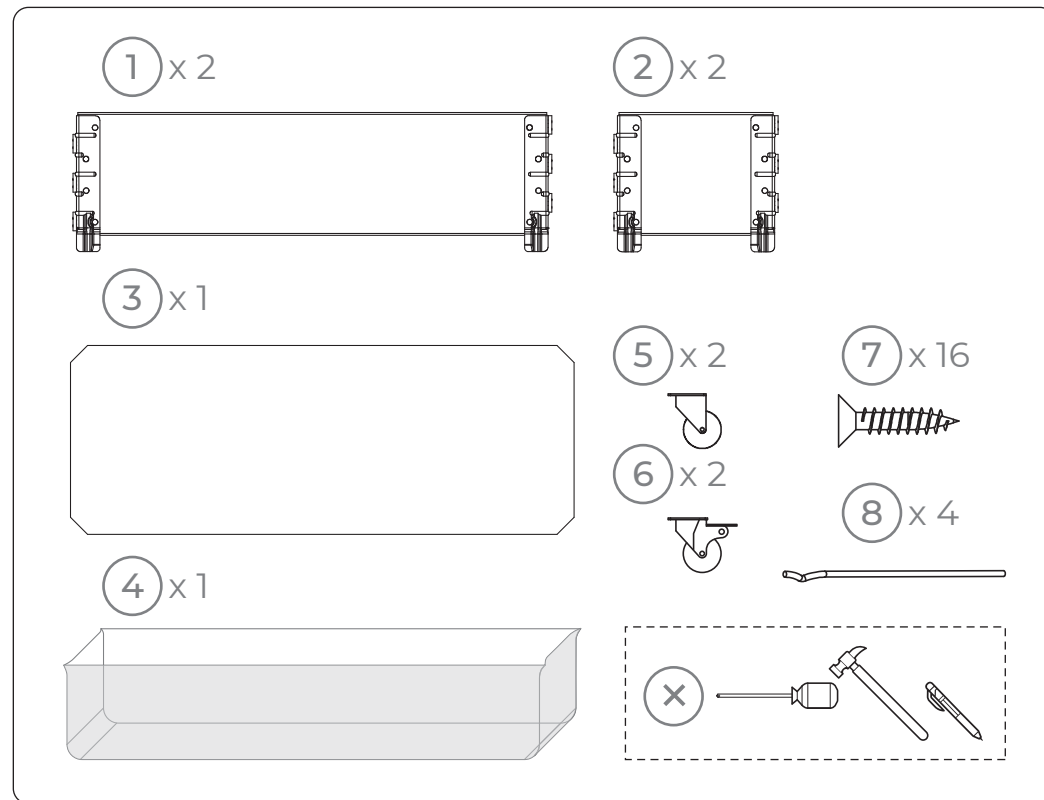

# HERBS BOX

O-inst RHB1

L	W	H
120 cm	40 cm	26 cm
120 cm	30 cm	26 cm
80 cm	40 cm	26 cm
80 cm	30 cm	26 cm

ENG: Do not overwater  
SWE: Övervattna inte  
FIN: Vältä ylikastelua  
NO: Ikke overvann  
DE: Nicht überwässern  
FR: Ne pas trop arroser