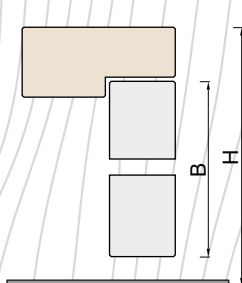

## TEKNISK SPESIFIKASJON

Mål	M24-25 x M20-21
Dørblad	tykkelse 62mm
Karm	furu, dybde 105mm, karmender med RST
Terskel	børstelist under døren
Lås	låskasse ASSA 565 og sluttstykke 0094, overflatelås ASSA 560-13
Hengsler	løftehengsler 3248
Overflatebehandling	hvit (S 0502-Y), spesialfarge eller teakfiner
Glass	klart, råglass, cotzwold eller frostet
Tillegg	ventilasjonsrist

Det er mulig å bestille produkter med spesielløsninger. Spør forhandleren for nærmere informasjon.

	H	B	W	A	A1	A2
<b>M24</b>			2390	1167+1167	2302	2178
<b>M25</b>			2490	1217+1217	2402	2278
<b>M20</b>	1989	1940				
<b>M21</b>	2089	2040				