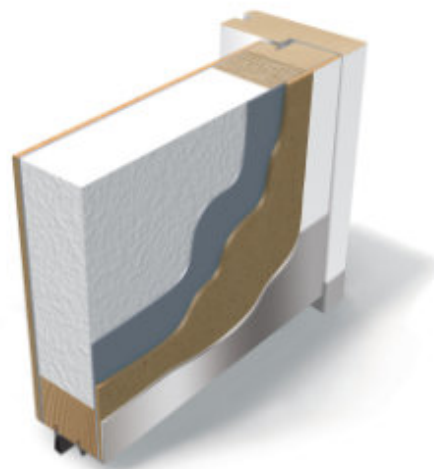

Utadslående tofløyet garasjedør.

Varmeisolasjon 0.83 W/m<sup>2</sup>K uten glassåpnir

EA05

## TEKNISK SPESIFIKASJON

Mål	M24-25 x M20-21
Dørblad	tykkelse 62mm
Karm	furu, dybde 105mm, karmender med RST
Terskel	børstelist under døren
Lås	låskasse ASSA 565 og sluttstykke 0094, overflatelås ASSA 560-13
Hengsler	løftehengsler 3248
Overflatebehandling	hvit (S 0502-Y), spesialfarge eller teakfiner
Glass	klart, råglass, cotzwold eller frostet
Tillegg	ventilasjonsrist