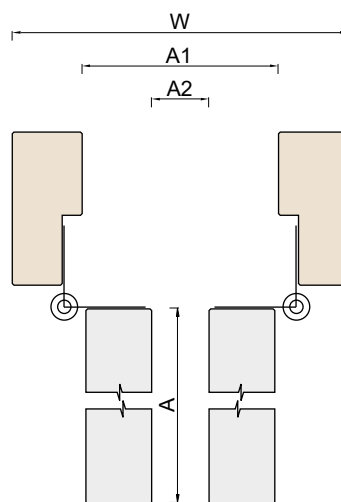

## TEKNISK SPESIFIKASJON

Mål	M24-25 x M20-21
Dørblad	tykkelse 62mm
Karm	furu, dybde 105mm, karmender med RST
Terskel	børstelist under døren
Lås	låskasse ASSA 565 og sluttstykke 0094, overflatelås ASSA 560-13
Hengsler	løftehengsler 3248
Overflatebehandling	hvit (S 0502-Y), spesialfarge eller teakfiner
Glass	klart, råglass, cotzwold eller frostet
Tillegg	ventilasjonsrist

Det er mulig å bestille produkter med spesielløsninger. Spør forhandleren for nærmere informasjon.

	H	B	W	A	A1	A2
<b>M24</b>			2390	1167+1167	2302	2178
<b>M25</b>			2490	1217+1217	2402	2278
<b>M20</b>	1989	1940				
<b>M21</b>	2089	2040				