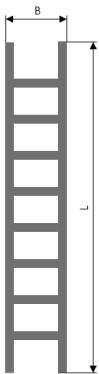

Repstege

Repstegen är en lätt och smidig stege, framtagen för bland annat utrymning. Repstegen tillverkas i robust, vävt, flamsäkert PP-band och stegen är gjorda i hållbart aluminium. Stegen frigörs enkelt med ett simpelt handgrepp. När stegen är utfälld har den alltid ett avstånd på 80mm från fasaden. Repstegen klarar väggfjocklekar upp till 300mm. Stegen klarar en belastning av 3 användare samtidigt, upp till 450kg.

- Lätt och smidig att hantera vid utrymning
- Stegbredd 450mm

Art.nr	Benämning	Steg	Längd [L]	Bredd [B]	Förp.mått	Vikt
62-45	Repstege 4,5m	13	4500mm	305mm	420x180x240mm	4,3kg
62-75	Repstege 7,5m	22	7500mm	305mm	375x245x285mm	6,3kg
62-105	Repstege 10,5m	32	10500mm	305mm	490x180x380mm	8,5kg