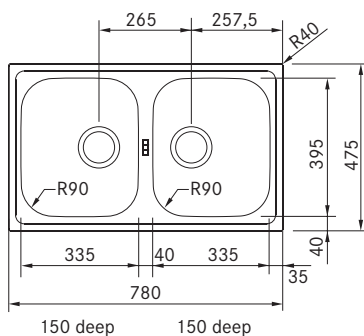

## TEKNISKA DATA

Skåpstorlek	min 800 mm
Yttermått (LxBxD)	780 x 475 x 150 mm
Lådmått	335 x 395 x 150 mm
Håltagningsmått	760 x 455 mm
Ventilset/Vattenlås	art.nr 112.0220.661 (ingår)

BAUHAUS ARTIKELNUMMER: 3199035A