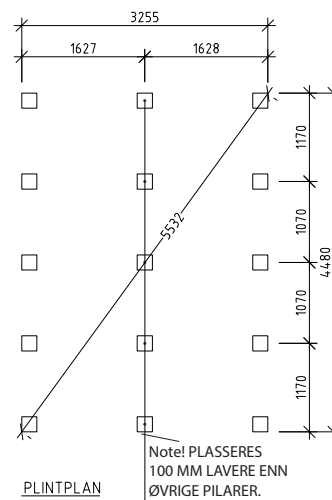

Bygningsareal	14,9 m ²
Tagareal	18,7 m ²
Taglængde	4780 mm
Taghældningslængde	3915 mm
Taghældning	9°
Snøzon	1,0
Snezone	2890 mm
Maksimal højde indvendigt	2550 mm
Minimum højde indvendigt	2050 mm

Vibostugan fremstilles på vores fabrik i Ambjörnarp, lige uden for Tranemo, et stykke uden for Borås i Västergötland, Sverige. Alt træ kommer fra de svenske skove.

Lang side

Gavside

Leveringsbeskrivelse

Tag Profilbrædder
Tagspær 45 x 120
Vindskeder 22 x 120
Tagfodsbrædder 22 x 145 - 22 x 195

Ydervæg Færdige vægpartier og gavlender
Funkispanel 17 x 120 mm
Vindpap
Vægreglar 34 x 70 mm
Brædder til hjørner 16 x 95

Gulv Bærebjælker 100 mm
Træbjelkelag, gulvstrøer 34 x 120 mm
Underlagsgulv træ 21 mm

Dør 1 st 9 x 19, ubehandlet
Tryk og lås medfølger

Vindue 2 st 6 x 18, fast, ubehandlet

Andet Beslag, søm og skruer medfølger
Ventilgitter

Sektion

Plantegning