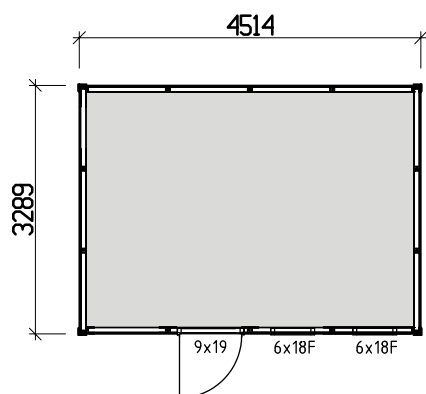

Bygningsareal	14,9 m ²
Tagareal	18,7 m ²
Taglængde	4780 mm
Taghældningslængde	3915 mm
Taghældning	9°
Snøzon	1,0
Snezone	2890 mm
Maksimal højde indvendigt	2550 mm
Minimum højde indvendigt	2050 mm

Vibostugan fremstilles på vores fabrik i Ambjörnarp, lige uden for Tranemo, et stykke uden for Borås i Västergötland, Sverige. Alt træ kommer fra de svenske skove.

Lang side

Gavside

Leveringsbeskrivelse

Tag Profilbrædder
Tagspær 45 x 120
Vindskeder 22 x 120
Tagfodsbrædder 22 x 145 - 22 x 195

Ydervæg Færdige vægpartier og gavlender
Funkispanel 17 x 120 mm
Vindpap
Vægreglar 34 x 70 mm
Brædder til hjørner 16 x 95