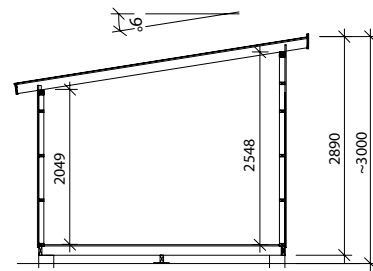

Leveringsbeskrivelse

Tag Profilbrædder
Tagspær 45 x 120
Vindskeder 22 x 120
Tagfodsbrædder 22 x 145 - 22 x 195

Ydervæg Færdige vægpartier og gavlender
Funkispanel 17 x 120 mm
Vindpap
Vægreglar 34 x 70 mm
Brædder til hjørner 16 x 95

Gulv Bærebjælker 100 mm
Træbjelkelag, gulvstrøer 34 x 120 mm
Underlagsgulv træ 21 mm

Dør 1 st 9 x 19, ubehandlet
Tryk og lås medfølger

Vindue 2 st 6 x 18, fast, ubehandlet

Andet Beslag, søm og skruer medfølger
Ventilgitter

Tilvalg Pladesæt - Tagrender, nedløbsrør, fodplade og vindskedeplade, sort.
Tagpap - Overfladepap, bundpap
Isolerings sæt - Isolering til vægge, gulve og lofter, trossbottensstöd och trossbottensskivor.
Inderpanel og lister.