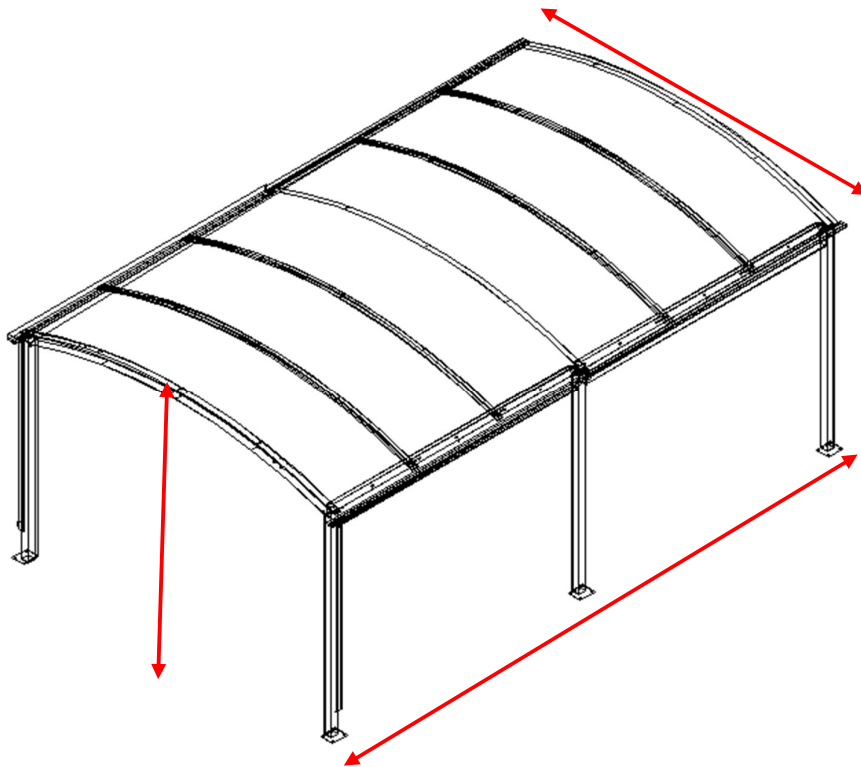

## CASA single carport

(art. nr. 1001)

Længde: 5,5 mtr

Bredde: 3,5 mtr

Højde: 2,37 mtr

Alle ovenstående mål er ydermål

Mål mellem stolper (indkørsels mål): 3,2 mtr.