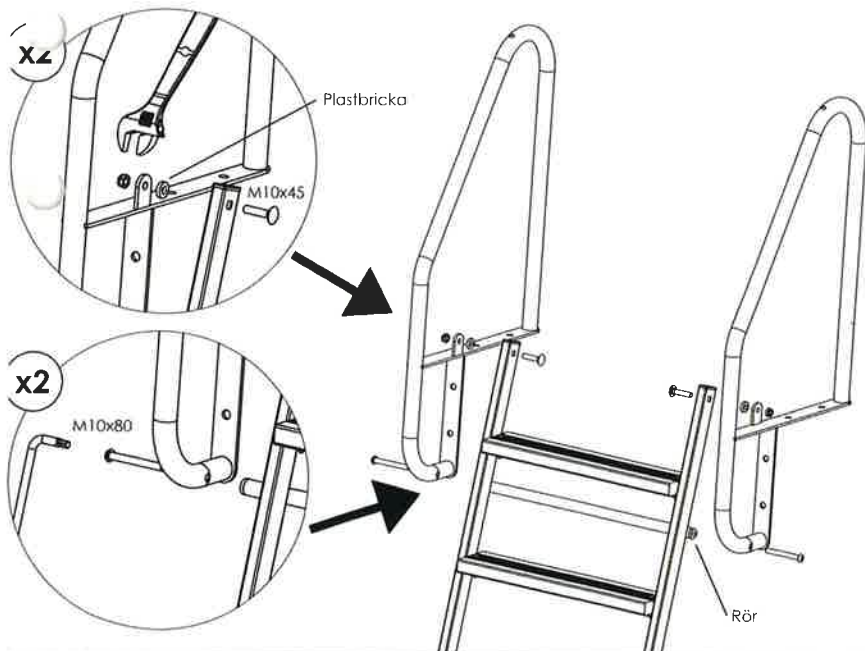

## Bryggstege Mälaren

Art.nr. 705

Verktyg som krävs för montering: Hammare - Skiftnyckel - Insexnyckel 6mm

1

Medföljande komponenter:

-  2 st plastpluggar
-  2 st plastbrickor
-  8 st M6x45 med tillhörande bricka & mutte
-  2 st M10x45 med tillhörande låsmutter
-  2 st M10x80

Obs! Två stycken **extra** M10 låsmuttrar medföljer.

2

3

**Skravar för infästning i brygga medföljer ej.**