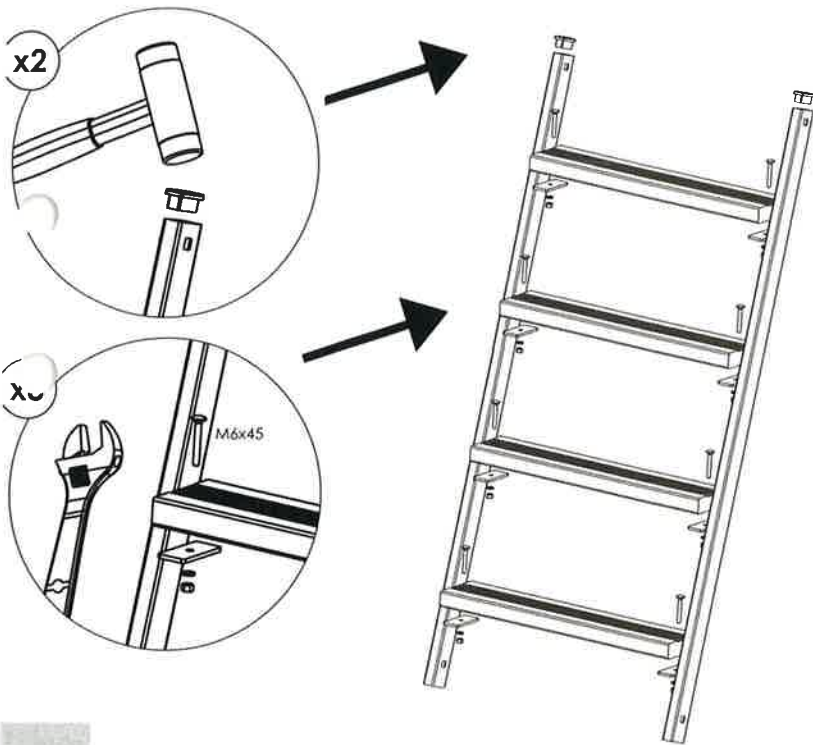

# Monteringsanvisning

## Bryggstege Mälaren

Art.nr. 705

Verktyg som krävs för montering: Hammare - Skiftnyckel - Insexnyckel 6mm

1

Medföljande komponenter:

-  2 st plastpluggar
-  2 st plastbrickor
-  8 st M6x45 med tillhörande bricka & mutte
-  2 st M10x45 med tillhörande låsmutter
-  2 st M10x80

Obs! Två stycken **extra** M10 låsmuttrar medföljer.

2

3

**Skravar för infästning i brygga medföljer ej.**