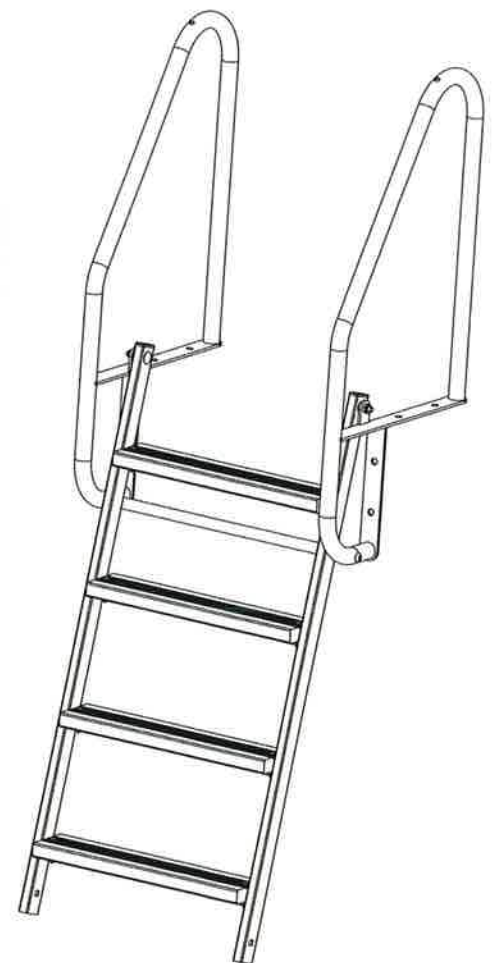

## Bryggstege Mälaren

Art.nr. 705

Verktyg som krävs för montering: Hammare - Skiftnyckel - Insexnyckel 6mm

1

Medföljande komponenter:

-  2 st plastpluggar
-  2 st plastbrickor
-  8 st M6x45 med tillhörande bricka & mutte
-  2 st M10x45 med tillhörande låsmutter
-  2 st M10x80

Obs! Två stycken **extra** M10 låsmuttrar medföljer.

2

3

**Skravar för infästning i brygga medföljer ej.**