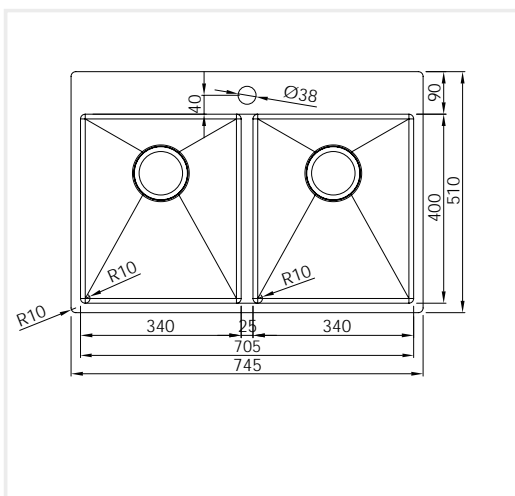

**PRODUKTBESKRIVNING:**

En kraftig diskåda i 1,2 mm rostfritt stål med borstad yta, kryssknäckt botten och blandarhål

Levereras med vattenlås, korgventil och bräddavloppsanslutning

**SKÅPSTORLEK:**

800 mm

**MÅTT:**

Ytermått:	745 x 510 mm
Innermått:	340/340 x 400 mm
Djup:	160 mm
Invändig hörnradie:	10 mm
Materialtjocklek:	1,2 mm

**MONTERINGSSÄTT:**

Inbyggnad

Undermontering

Underlimning

Planlimning

Isvetsning