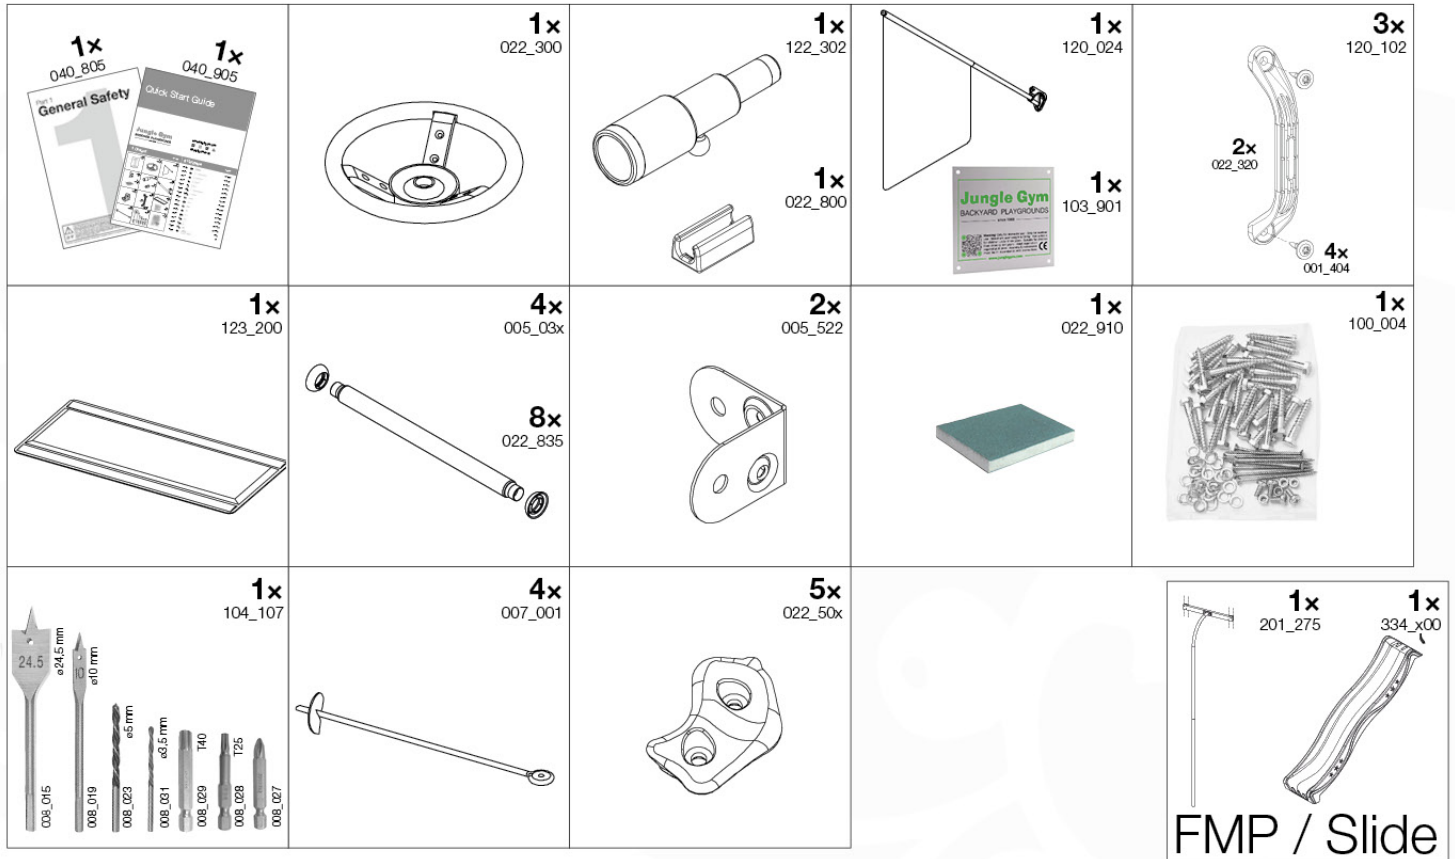

01 What's in the Delivery?

401_015

02 Hardware

Total HWP 100_004 + 100_155 Jungle Chalet 2.1

20220331

001_102	10x		M8 x 30mm	000_101	10x		ø2 x 20mm
001_417	12x		ø8 x 80mm	003_010	10x		M8x14.2mm
001_406	13x		ø8 x 45mm	004_050	10x		M8 x 22mm
001_404	4x		ø8 x 30mm	120_005	16x		M8
002_223	98x		ø5 x 80mm				
002_220	521x		ø5 x 45mm				
002_219	6x		ø5 x 30mm				
002_308	2x		ø5.0 x 20mm				
002_041	3x		ø4.5 x 20mm				
002_042	4x		ø3.5 x 13mm				