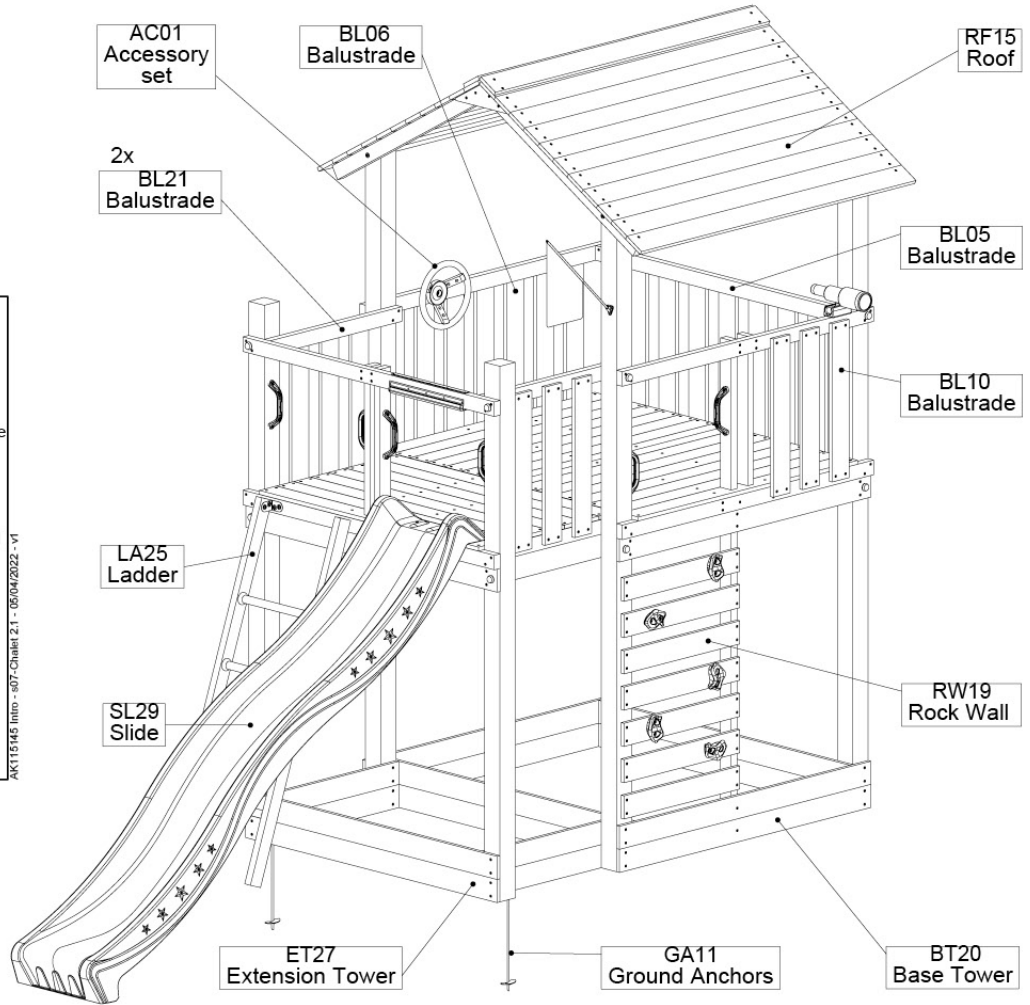

Assembly

Instructions

Jungle Chalet 2.1

801_013

Jungle Gym

BACKYARD PLAYGROUNDS

since 1988

EN. Warnings. Only for domestic use. Maximum number of users is 9. **DE.** Achtung. Nur für den Hausgebrauch. Maximale Benutzerzahl: 9. **FR.** Attention. Réserve à un usage familial. Le nombre maximal d'utilisateurs est de 9. **NL.** Waarschuwingen. Uitsluitend voor huishoudelijk gebruik. Het maximale aantal gebruikers is 9. **BG.** Внимание. За употреба само в домашни условия. Максималният брой потребители е 9. **CS.** Varování. Jen pro domácí použití. Maximální počet uživatelů je 9. **DA.** Advarsel. Kun til privat brug. Maksimum antal brugere er 9. **EL.** Προειδοποίησης. Μόνο για οικιακή χρήση. Μέγιστος αριθμός χρηστών 9. **ES.** Advertencias. Solo para uso doméstico. Número máximo de usuarios: 9. **ET.** Holatused. Ainult koduseks kasutamiseks. Maksimaalne kasutajate arv on 9. **FI.** Varoitukset. Ainoastaan kotikäyttöön. Käyttäjää yhteensä enintään 9. **HR.** Upozorenja. Samo za kućansku uporabu. Maksimalan broj korisnika je 9. **HU.** Figyelmeztetések. Csak otthoni használatra! A használók max. száma: 9. **IS.** Varnaðarorð. Eingöngu fyrir einhanoðkun í heimahúsum og á einhakoðum. Hámarksfjöldi notenda er 9. **IT.** Avvertenze. Solo per uso domestico. Massimo numero di utenti è 9. **LT.** Įspėjimai. Tik buitnam naudojimui. Maksimalus naudotojų skaičius 9. **LV.** Brīdinājumi. Izmanto tikai mājās. Maksimālais lietotāju skaits ir 9. **NO.** Advarsel. Kun for privat bruk. Maksimalt antall brukere er 9. **PL.** Ostrzeżenia. Wyłącznie do użytku domowego. Maksymalna liczba użytkowników to 9. **PT.** Avisos. Apenas para uso doméstico. O número máximo de utilizadores é 9. **RO.** Avertismente. Numai pentru uz domestic. Numărul maxim de utilizatori este 9. **RU.** Предостережения. Только для домашнего использования. Максимальное количество пользователей - 9. **SK.** Upozornenia. Iba na domáce použitie. Maximálne množstvo osôb je 9. **SL.** Opozorila. Samo za domačo uporabo. Maksimalno število uporabnikov je 9. **SR.** Upozorenja. Samo za kućnu upotrebu. Maksimalan broj korisnika je 9. **SV.** Varningar. Endast för hemmabruk. Det maximala antalet användare är 9. **TR.** Uyarılar. Sadece ev kullanımı için. Maksimum kullanıcı sayısı 9.