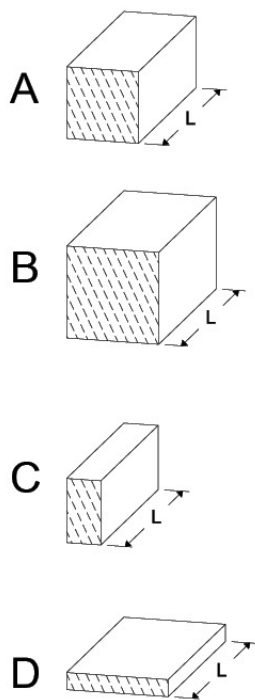

03 Timber

		1-Swing Module 200	2-Swing Module 200	1-Swing Module 220	2-Swing Module 220	1-Swing Module 220 Extra	2-Swing Module 220 Extra
L		657_101	657_102	657_151	657_152	650_178	650_179
A240 A220	239cm - 240cm 219cm - 220cm	2 x	2 x	2 x	2 x		
B240 B220 B160	239cm - 240cm 219cm - 220cm 159cm - 160cm	1 x	1 x	1 x	1 x	2 x 1 x	3 x
C37	36cm - 37cm	2 x	2 x	2 x	2 x	2 x	2 x
D141	140cm - 141cm	2 x	2 x	2 x	2 x	2 x	2 x

26-Oct-2021

04 Product ID