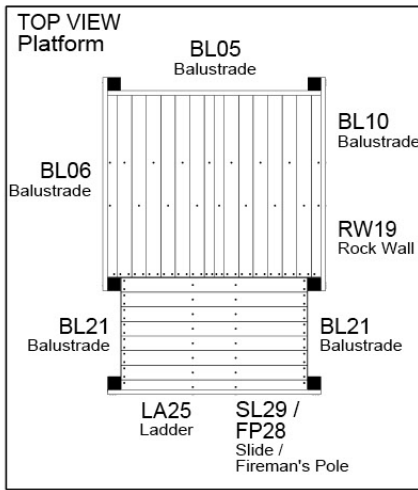

Assembly

Instructions

Jungle Chalet 2.1

801_013

Jungle Gym

BACKYARD PLAYGROUNDS

since 1988

EN. Warnings. Only for domestic use. Maximum number of users is 9. **DE.** Achtung. Nur für den Hausgebrauch. Maximale Benutzerzahl: 9. **FR.** Attention. Réserve à un usage familial. Le nombre maximal d'utilisateurs est de 9. **NL.** Waarschuwingen. Uitsluitend voor huishoudelijk gebruik. Het maximale aantal gebruikers is 9. **BG.** Внимание. За употреба само в домашни условия. Максималният брой потребители е 9. **CS.** Varování. Jen pro domácí použití. Maximální počet uživatelů je 9. **DA.** Advarsel. Kun til privat brug. Maksimum antal brugere er 9. **EL.** Προειδοποίησης. Μόνο για οικιακή χρήση. Μέγιστος αριθμός χρηστών 9. **ES.** Advertencias. Solo para uso doméstico. Número máximo de usuarios: 9. **ET.** Holatused. Ainult koduseks kasutamiseks. Maksimaalne kasutajate arv on 9. **FI.** Varoitukset. Ainoastaan kotikäyttöön. Käyttäjää yhteensä enintään 9. **HR.** Upozorenja. Samo za kućansku uporabu. Maksimalan broj korisnika je 9. **HU.** Figyelmeztetések. Csak otthoni használatra! A használók max. száma: 9. **IS.** Varnaðarorð. Eingöngu fyrir einhanoðkun í heimahúsum og á einhakoðum. Hámarksfjöldi notenda er 9. **IT.** Avvertenze. Solo per uso domestico. Massimo numero di utenti è 9. **LT.** Įspėjimai. Tik buitnam naudojimui. Maksimalus naudotojų skaičius 9. **LV.** Brīdinājumi. Izmanto tikai mājās. Maksimālais lietotāju skaits ir 9. **NO.** Advarsel. Kun for privat bruk. Maksimalt antall brukere er 9. **PL.** Ostrzeżenia. Wyłącznie do użytku domowego. Maksymalna liczba użytkowników to 9. **PT.** Avisos. Apenas para uso doméstico. O número máximo de utilizadores é 9. **RO.** Avertismente. Numai pentru uz domestic. Numărul maxim de utilizatori este 9. **RU.** Предостережения. Только для домашнего использования. Максимальное количество пользователей - 9. **SK.** Upozornenia. Iba na domáce použitie. Maximálne množstvo osôb je 9. **SL.** Opozorila. Samo za domačo uporabo. Maksimalno število uporabnikov je 9. **SR.** Upozorenja. Samo za kućnu upotrebu. Maksimalan broj korisnika je 9. **SV.** Varningar. Endast för hemmabruk. Det maximala antalet användare är 9. **TR.** Uyarılar. Sadece ev kullanımı için. Maksimum kullanıcı sayısı 9.