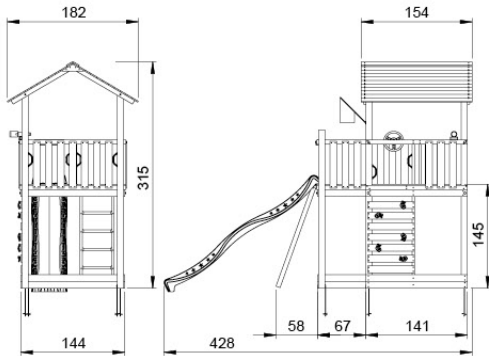

Assembly

Instructions

Jungle Chalet 2.1

801_013

Jungle Gym

BACKYARD PLAYGROUNDS

since 1988

EN. Warnings. Only for domestic use. Maximum number of users is 9. **DE.** Achtung. Nur für den Hausgebrauch. Maximale Benutzerzahl: 9. **FR.** Attention. Réserve à un usage familial. Le nombre maximal d'utilisateurs est de 9. **NL.** Waarschuwingen. Uitsluitend voor huishoudelijk gebruik. Het maximale aantal gebruikers is 9. **BG.** Внимание. За употреба само в домашни условия. Максималният брой потребители е 9. **CS.** Varování. Jen pro domácí použití. Maximální počet uživatelů je 9. **DA.** Advarsel. Kun til privat brug. Maksimum antal brugere er 9. **EL.** Προειδοποίησης. Μόνο για οικιακή χρήση. Μέγιστος αριθμός χρηστών 9. **ES.** Advertencias. Solo para uso doméstico. Número máximo de usuarios: 9. **ET.** Holatused. Ainult koduseks kasutamiseks. Maksimaalne kasutajate arv on 9. **FI.** Varoitukset. Ainoastaan kotikäyttöön. Käyttäjää yhteensä enintään 9. **HR.** Upozorenja. Samo za kućansku uporabu. Maksimalan broj korisnika je 9. **HU.** Figyelmeztetések. Csak otthoni használatra! A használók max. száma: 9. **IS.** Varnaðarorð. Eingöngu fyrir einhanoðkun í heimahúsum og á einhakoðum. Hámarksfjöldi notenda er 9. **IT.** Avvertenze. Solo per uso domestico. Massimo numero di utenti è 9. **LT.** Įspėjimai. Tik buitnam naudojimui. Maksimalus naudotojų skaičius 9. **LV.** Brīdinājumi. Izmanto tikai mājās. Maksimālais lietotāju skaits ir 9. **NO.** Advarsel. Kun for privat bruk. Maksimalt antall brukere er 9. **PL.** Ostrzeżenia. Wyłącznie do użytku domowego. Maksymalna liczba użytkowników to 9. **PT.** Avisos. Apenas para uso doméstico. O número máximo de utilizadores é 9. **RO.** Avertismente. Numai pentru uz domestic. Numărul maxim de utilizatori este 9. **RU.** Предостережения. Только для домашнего использования. Максимальное количество пользователей - 9. **SK.** Upozornenia. Iba na domáce použitie. Maximálne množstvo osôb je 9. **SL.** Opozorila. Samo za domačo uporabo. Maksimalno število uporabnikov je 9. **SR.** Upozorenja. Samo za kućnu upotrebu. Maksimalan broj korisnika je 9. **SV.** Varningar. Endast för hemmabruk. Det maximala antalet användare är 9. **TR.** Uyarılar. Sadece ev kullanımı için. Maksimum kullanıcı sayısı 9.