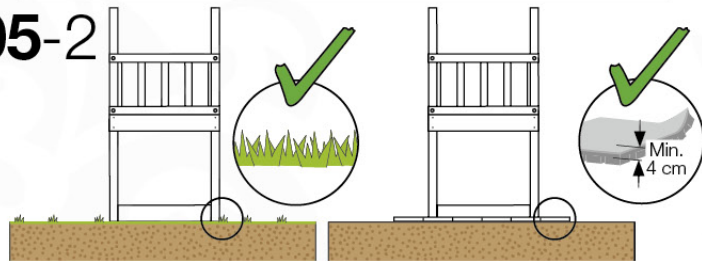

05 Safe Playground Planning

05-1

05-2

05-3

05-4

05-5