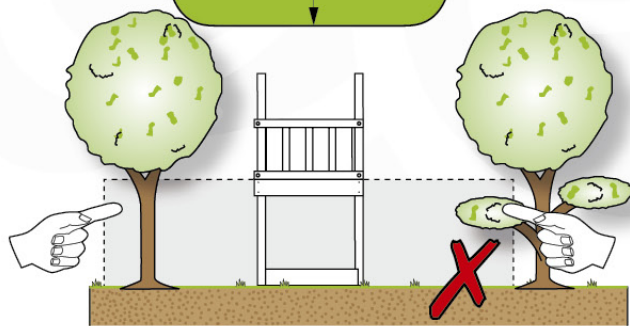

05 Safe Playground Planning

05-1

05-2

05-3

05-4

05-5