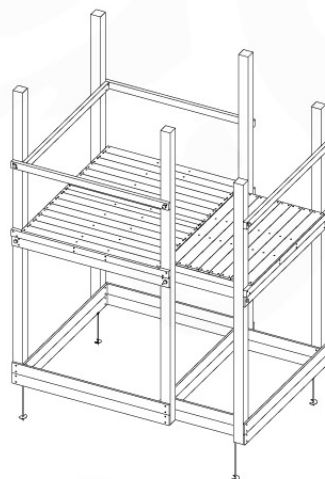

➔ 17

+

➔

➔ 17

1-Swing Module / 2-Swing Module
457_101
457_102

+

➔

➔ 17

1-Climb Module / 2-Climb Module
457_105
457_106

17 Ground Anchors

GA11

Parts:

Assembly Package Tower
194_300 + 194_600

Tower Anchors - Pkg-GA11 - 22022022 - V1.1

17-1

17-2