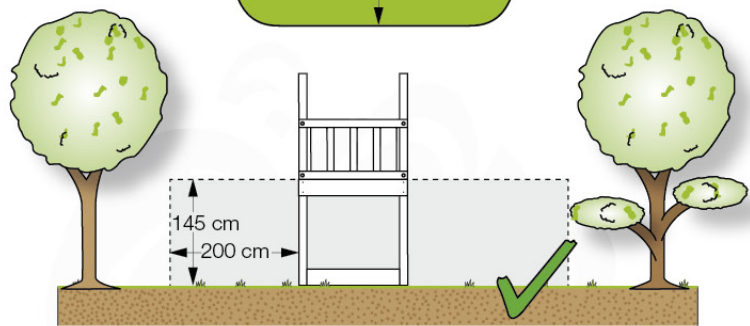

05 Safe Playground Planning

05-1

05-2

05-3

05-4

05-5