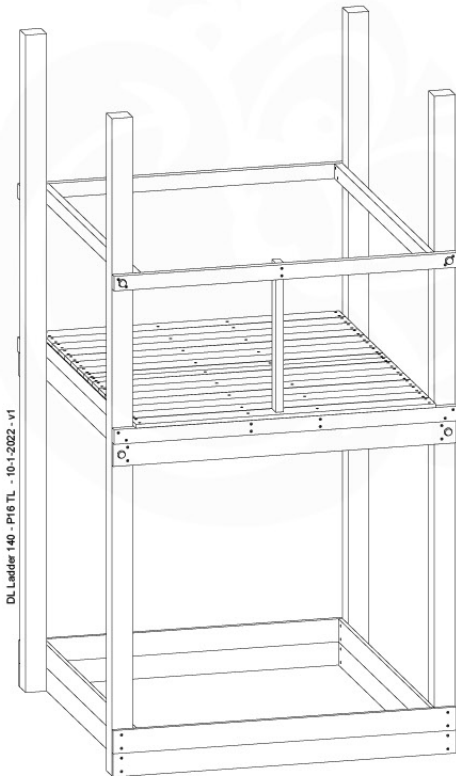

Roof Chalet 140 - P02 - 3-11-2021 - v1.0

14-1

14-2

14-3

14-4

15 Ladder

LA25

	PartNo	PartName	QTY.
Hardware pack	001_404	Stealth Screw 8x30	4
	002_219	Gap Point Screw T25 - 5x30	4
	002_220	Gap Point Screw T25 - 5x45	8
	002_223	Gap Point Screw T25 - 5x80	4
Other	005_03x	Ladder Rung Y/B/G/R	4
	005_522	Connection Bracket Mini Market	2
	022_835	Rung Cap	8
	120_102	Handgrip set (complete 2x)	1
Timber	C70	Beam 700 mm	1
	C150	Beam 1500 mm	2

DL Ladder 140 - P08 TL 145 - 10-1-2022 - v1

15-1

DL Ladder 140 - P11 145 - 10-1-2022 - v1

15-2

15-3

15-4

15-5

16 Swing Module / Climb Module