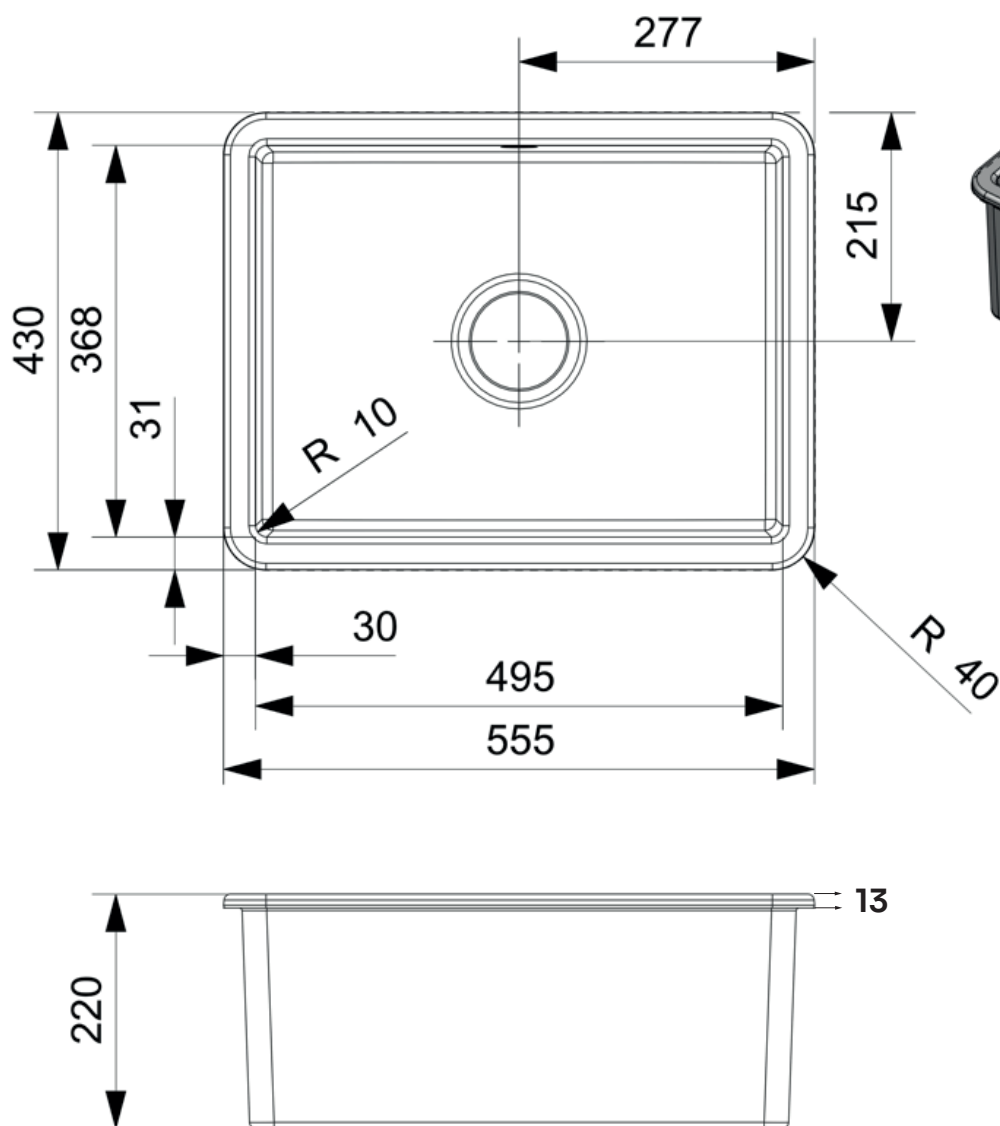

# Flow FL36 køkkenvask

Varenr.: 90110360

Materiale: Keramik  
Farve: Hvid  
Overflade: Glaseret, blank  
Monteringsmuligheder: Nedfældning  
Underlimning

Skabsbredde: 600 mm  
Hanehul: Nej  
Overløb: Ja  
Bundventil medfølger: Ja i krom

# flow

Detalje A