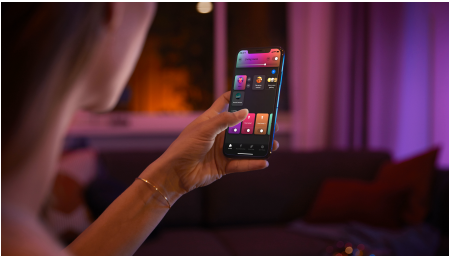

Enkel intelligent belysning

Bring farverne ind i dit hjem med Hue Fugato. Den er ideel til stuen og soveværelset. Styr den via Bluetooth for straks at kunne tænde, slukke, dæmpe og skabe flotte belysningsscener i ét rum. Kombiner den med en Hue Bridge for at få adgang til alle funktioner.

Enkel intelligent belysning

- Betjen op til 10 lyskilder med Bluetooth appen
- Styr lyskilderne med stemmen*
- Skab en personlig oplevelse med intelligent farvestrålende lys
- Skab den rette stemning med varmt til køligt hvidt lys
- Få perfekte belysningsløsninger til dine daglige aktiviteter
- Få adgang til alle funktionerne til intelligent belysning med Hue Bridge

Vigtigste nyheder

Betjen op til 10 lyskilder med Bluetooth appen

Med Hue Bluetooth appen kan du betjene dine intelligente Hue lyskilder i ét enkelt rum i dit hjem. Tilføj op til 10 intelligente lyskilder, og betjen dem alle med et enkelt tryk på din smartphone.

Skab en personlig oplevelse med intelligent farvestrålende lys

Farvelæg dit hjem med over 16 millioner farver, der omgående skaber den rette stemning til enhver lejlighed. Ved at trykke på en knap kan du skabe en festlig stemning til en fest, gøre din dagligstue til en biograf, forbedre din indretning af hjemmet med forskellige farvenuancer og meget mere.