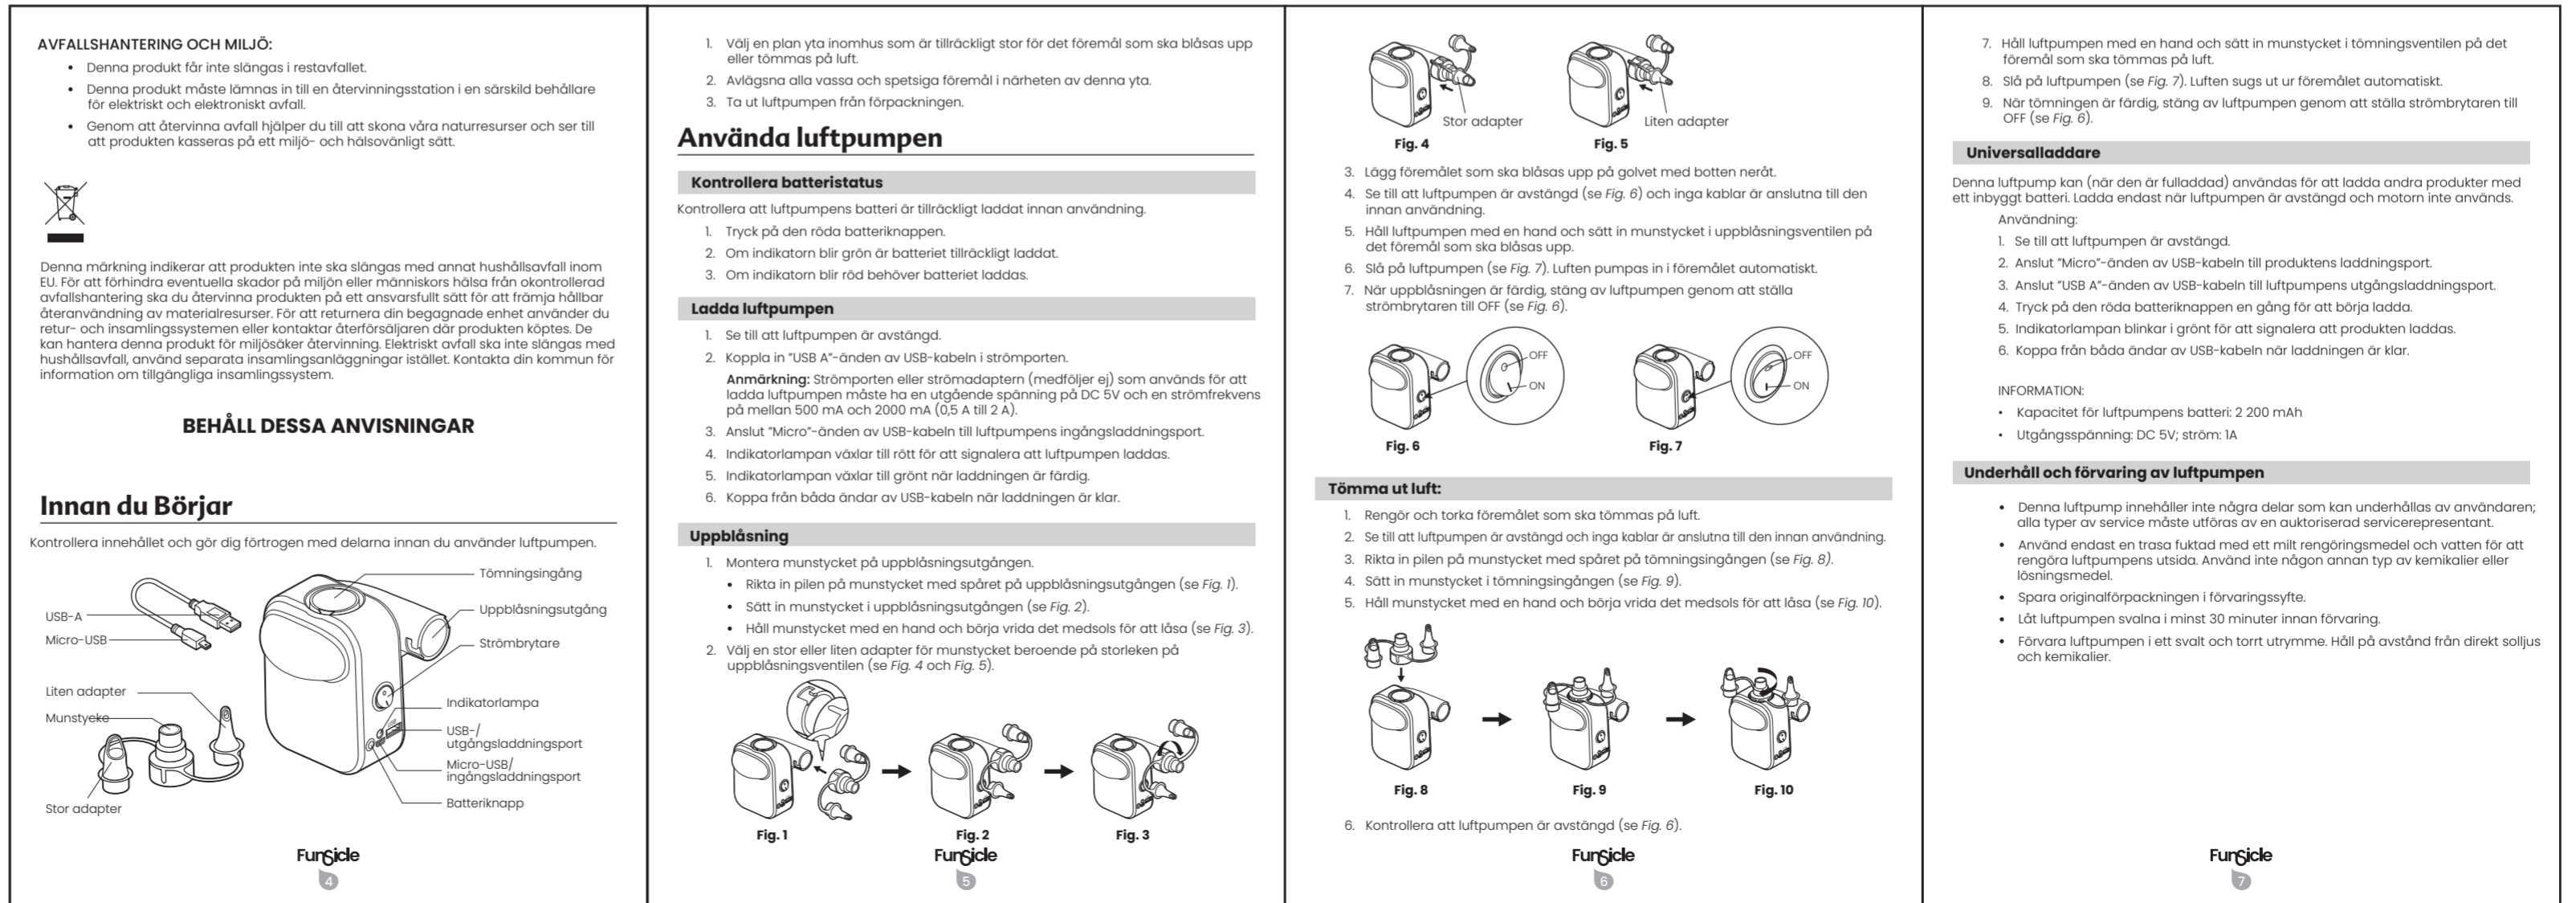

材质: 双面印/80G  
展开尺寸: 420mm x 148.5mm  
成品折叠尺寸: 105mm x 148.5mm

正面

效果图

反面

EU-SE瑞典·有保養\_105\*148MM\_2024