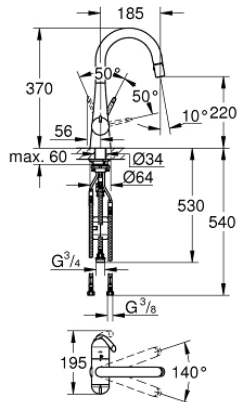

31 795 000 ZEDRA DISKLÅDSBLANDARE ETTGREPP, DN 15

PRODUKTBESKRIVNING

- GROHE StarLight
- GROHE SilkMove 46 mm keramisk insats
- Flödessil
- Utdragbar duschpip
- Avledare: laminar-strålsamlare/SpeedClean duschjet
- Växlar automatiskt tillbaka till laminar-strålmönster
- swivel area 0° / 90°
- Backventil mot tillbakaflöde
- GROHE QuickFix system för snabb montering
- Flexibla anslutningsslangar
- Etthålsmontage

31 795 000 ZEDRA DISKLÅDSBLANDARE ETTGREPP, DN 15

RESERVDLAR

- 1: Spak (Order-nr. 46654000)
- 1.1: Monteringsatts (Order-nr. 46310000)
- 2: Hylsa (Order-nr. 46655000)
- 3: Insats (Order-nr. 46048000)
- 4: styrning (Order-nr. 46632V00)
- 5: Utdragbar dusch till disklådsblandare (Order-nr. 46857000)
- 5.1: Backventil (Order-nr. 08565000)
- 5.2: Strålsamlare (Order-nr. 13997000)
- 6: Duschslang (Order-nr. 48355000)
- 7: Keramisk Overdel 1/2 90 Gr. (Order-nr. 46318000)
- 8: kontraskruvförband (Order-nr. 48384000)
- 9: Koppling (Order-nr. 46338000)