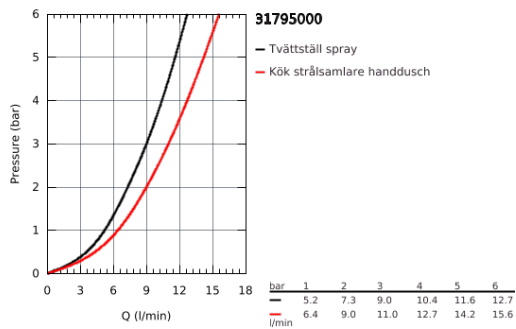

31 795 000 ZEDRA DISKLÅDSBLANDARE ETTGREPP, DN 15

PRODUKTBESKRIVNING

- GROHE StarLight
- GROHE SilkMove 46 mm keramisk insats
- Flödessil
- Utdragbar duschpip
- Avledare: laminar-strålsamlare/SpeedClean duschjet
- Växlar automatiskt tillbaka till laminar-strålmönster
- swivel area 0° / 90°
- Backventil mot tillbakaflöde
- GROHE QuickFix system för snabb montering
- Flexibla anslutningsslangar
- Etthålsmontage