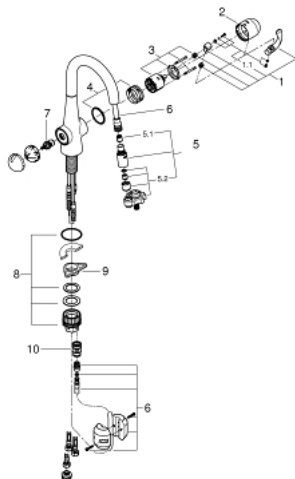

31 795 000 ZEDRA DISKLÅDSBLANDARE ETTGREPP, DN 15

PRODUKTBESKRIVNING

- GROHE StarLight
- GROHE SilkMove 46 mm keramisk insats
- Flödessil
- Utdragbar duschpip
- Avledare: laminar-strålsamlare/SpeedClean duschjet
- Växlar automatiskt tillbaka till laminar-strålmönster
- swivel area 0° / 90°
- Backventil mot tillbakaflöde
- GROHE QuickFix system för snabb montering
- Flexibla anslutningsslangar
- Etthålsmontage

31 795 000 ZEDRA DISKLÅDSBLANDARE ETTGREPP, DN 15

RESERVDLAR

- 1: Spak (Order-nr. 46654000)
- 1.1: Monteringsatts (Order-nr. 46310000)
- 2: Hylsa (Order-nr. 46655000)
- 3: Insats (Order-nr. 46048000)
- 4: styrning (Order-nr. 46632V00)
- 5: Utdragbar dusch till disklådsblandare (Order-nr. 46857000)
- 5.1: Backventil (Order-nr. 08565000)
- 5.2: Strålsamlare (Order-nr. 13997000)
- 6: Duschslang (Order-nr. 48355000)
- 7: Keramisk Overdel 1/2 90 Gr. (Order-nr. 46318000)
- 8: kontraskruvförband (Order-nr. 48384000)
- 9: Koppling (Order-nr. 46338000)