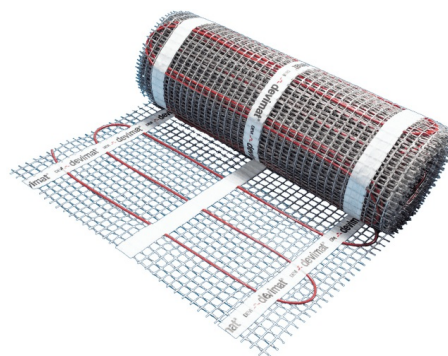

DEVIMAT 150T 750W 5M² 0,5X10M 230V

DEVI mat 150T (150W/m²) varmemåtte 3,5 mm, 750W 5M² 0,5X10M 230V, selvklæbende til både total- og komfortopvarmning

El nr.: **7235867794**

EAN nr.: **5703466203439**

Type nr.: **140F0452**

Leverandør: **DEVI**

Min. køb: **1**

Pak. st.: **1**

Specifikationer

Anvendelse: Varmefolie

Tilslutningsspænding: 230 V

Tilsluttet last: 750 - 750 W

Effekt: 150 W/m²

Varmelederbelastning: 11.2 W/m

Antal koldledere: 1

Bredde: 500 mm

Egnet som opvarmning for tagflader.: Nej

Egnet som udendørs opvarmning: Nej

Egnet til vådrum: Ja

Længde: 10000 mm

Længde på koldledere: 4000 mm

Yderligere specifikationer

Fødevarekontaktmateriale: Nej

REACH: Nej

ROHS: Ja

Tekst

DEVI mat 150T (150W/m²) er en tynd varmekabelmåtte, selvklæbende alt-i-en-måtte, med en meget lav indbygningshøjde på kun 3,5 mm, der er perfekt til renovering af eksisterende gulve. Varmemåtten kan anvendes til både total- og komfortopvarmning. DEVI mat er et 360° fuldt afskærmet dobbeltleder varmekabel i særdeles høj kvalitet, med FEP-isolerede ledere og rød PVDF-yderkappe (ikke UV-beständig). Den runde profil og robuste konstruktion sikrer en både hurtig, let og sikker installation. Den kolde tilledning er et installationskabel med massive ledere, der sikrer hurtig installation. En tydeligt synlig samling forhindrer, at man utilsigtet installerer varmekablet i væggen.