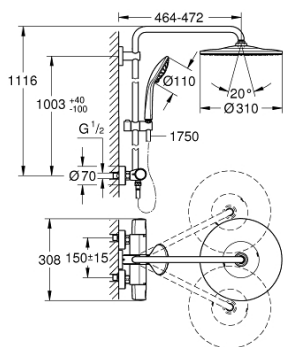

26 075 001 EUPHORIA 310 BRUSESISTEM MED TERMOSTAT TIL VÆGMONTERING

PRODUKTBESKRIVELSE (1/2)

- Farve: Krom
- bestående af:
 - vandret svingbar 450 mm brusearm
 - termostat med Aquadimmer-funktion
 - muliggør skift mellem:
 - hovedbruser Rainshower Mono 310 (26 561)
 - stråletype:
 - GROHE PureRain
 - med kugleled
 - vridningsvinkel ± 15°
- Euphoria 110 Massage håndbruser (27 221 000)
- 3 stråletyper:
 - Rain, Massage, SmartRain
 - glideelementets højde er justerbart
 - Silverflex bruseslange 1.750 mm (28 388)
 - GROHE TurboStat kompakt termostatelement
 - med GROHE SafeStop ved 38° C
 - GROHE SafeStop Plus valgfri temperaturbegrænsere på 43°C inkluderet
 - GROHE CoolTouch ingen risiko for skoldning
 - GROHE MetalGrip ergonomisk formet metal håndtag
 - GROHE DreamSpray perfekt spraymønster
 - GROHE Long-Life Shine-krombelægning
 - GROHE SprayDimmer (trinløs reduktion af vandgennemstrømning)
 - GROHE FastFixation øvre beslag justerbart
 - Indvendig vandføring for længere levetid
 - SpeedClean antikalksystem
 - TwistStop for at undgå snoede bruseslanger
 - kan anvendes til gennemstrømsvarmer fra 18 kW/h
 - min. gennemløb 7 l/min.
 - valgfri opgradering: GROHE EasyReach bakke (26 362)

Pure Freude
an Wasser

26 075 001 **EUPHORIA 310 BRUYESYSTEM MED TERMOSTAT TIL VÆGMONTERING**

PRODUKTBESKRIVELSE (2/2)

- Professionel udgave

26 075 001 EUPHORIA 310 BRUSESISTEM MED TERMOSTAT TIL VÆGMONTERING