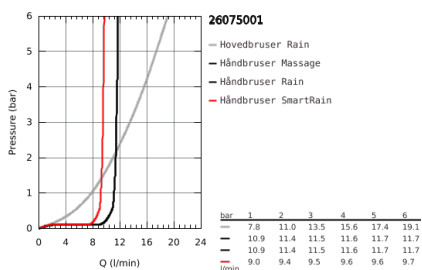

26 075 001 EUPHORIA 310 BRUSESISTEM MED TERMOSTAT TIL VÆGMONTERING

PRODUKTBESKRIVELSE (1/2)

- Farve: Krom
- bestående af:
 - vandret svingbar 450 mm brusearm
 - termostat med Aquadimmer-funktion
 - muliggør skift mellem:
 - hovedbruser Rainshower Mono 310 (26 561)
 - stråletype:
 - GROHE PureRain
 - med kugleled
 - vridningsvinkel ± 15°
- Euphoria 110 Massage håndbruser (27 221 000)
- 3 stråletyper:
 - Rain, Massage, SmartRain
 - glideelementets højde er justerbart
 - Silverflex bruseslange 1.750 mm (28 388)
 - GROHE TurboStat kompakt termostatelement
 - med GROHE SafeStop ved 38° C
 - GROHE SafeStop Plus valgfri temperaturbegrænsere på 43°C inkluderet
 - GROHE CoolTouch ingen risiko for skoldning
 - GROHE MetalGrip ergonomisk formet metal håndtag
 - GROHE DreamSpray perfekt spraymønster
 - GROHE Long-Life Shine-krombelægning
 - GROHE SprayDimmer (trinløs reduktion af vandgennemstrømning)
 - GROHE FastFixation øvre beslag justerbart
 - Indvendig vandføring for længere levetid
 - SpeedClean antikalksystem
 - TwistStop for at undgå snoede bruseslanger
 - kan anvendes til gennemstrømsvarmer fra 18 kW/h
 - min. gennemløb 7 l/min.
 - valgfri opgradering: GROHE EasyReach bakke (26 362)