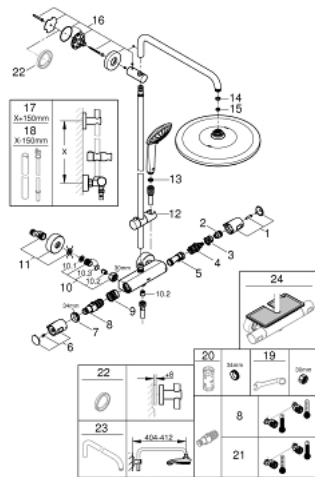

Pure Freude
an Wasser

26 075 001 **EUPHORIA 310 BRUYESYSTEM MED TERMOSTAT TIL VÆGMONTERING**

PRODUKTBESKRIVELSE (2/2)

- Professionel udgave

26 075 001 EUPHORIA 310 BRUSESISTEM MED TERMOSTAT TIL VÆGMONTERING

RESERVEDELE , januar 2020 – now

- 1: Afspærringshåndtag (Bestillingsnummer 47991000)
 - 2: Anslagsring 3/4 (Bestillingsnummer 47986000)
 - 3: Anslagsring 3/4 (Bestillingsnummer 47965000)
 - 4: Aquadimmer (Bestillingsnummer 47364000)
 - 5: Foringsrør til ny GroheTherm (Bestillingsnummer 47887000)
 - 6: Greb (Bestillingsnummer 47992000)
 - 7: Befæstigelsesring (Bestillingsnummer 47743000)
 - 8: Termostat compact patron 1/2" (Bestillingsnummer 47439000)
 - 9: vandføring (Bestillingsnummer 47975000)
 - 10: Kontraventil til termostatbatterier (Bestillingsnummer 47189000)
 - 10.1: Snavssamler (Bestillingsnummer 0726400M)
 - 10.2: Kontraventil til termostatbatterier (Bestillingsnummer 08565000)
 - 10.3: O-ring Ø17 x Ø2 (Bestillingsnummer 0305500M)
 - 11: S-tilslutning (Bestillingsnummer 12662000)
 - 12: Glideelement (Bestillingsnummer 12140000)
 - 13: Si til håndbruser (Bestillingsnummer 0700200M)
 - 14: Tætning Ø18,5 x Ø12 x 2 (Bestillingsnummer 0138900M)
 - 15: Si til håndbruser (Bestillingsnummer 48007000)
 - 16: Bruserstangholder (Bestillingsnummer 48279000)
 - 17: Bruserstang til eftermontering på brusesystem (Bestillingsnummer 48514000)*
 - 18: Bruserstang til eftermontering på brusesystem (Bestillingsnummer 48515000)*
 - 19: Specialnøgle (Bestillingsnummer 19377000)*
 - 20: Topnøgle (Bestillingsnummer 19332000)*
 - 21: GROHE TurboStat patron 1/2" (Bestillingsnummer 47175000)*
 - 22: Afstandsstykke, 8 mm (Bestillingsnummer 27180000)*
 - 23: Brusearm til brusesystemer (Bestillingsnummer 14047000)*
 - 24: GROHE EasyReach bakke (Bestillingsnummer 26362LN1)*
- * Valgfrit tilbehør