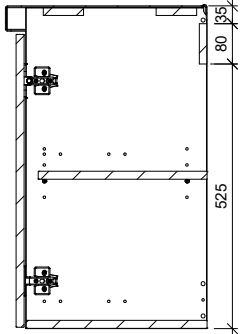

C-C

A-A

B-B

Massa <p style="text-align: center;">46.3 kg</p>		Mittakaava <p style="text-align: center;">1:15</p>		Tuote ALLASKAAPPI		STELLA ALLASKAAPPI 2 LTK + SIVUKPI ALLASKUPPI M OIKEALLA	
Suunn 2023-05-29 JS				Projekti MSLS		Ent. _____ Uusi _____	
Tark.				TEMAL OY			
Hyv.				Huoltamotie 3 29250 Nakkila		Puh: 010 217 2300 www.temal.fi	