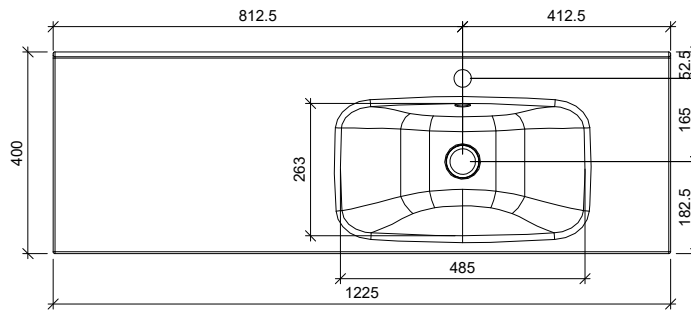

C-C

A-A

B-B

Massa <p style="text-align: center;">46.3 kg</p>		Mittakaava <p style="text-align: center;">1:15</p>		Tuote ALLASKAAPPI		STELLA ALLASKAAPPI 2 LTK + SIVUKPI ALLASKUPPI M OIKEALLA	
Suunn 2023-05-29 JS				Projekti MSLS		Ent. _____ Uusi _____	
Tark.				TEMAL OY			
Hyv.				Huoltamotie 3 29250 Nakkila		Puh: 010 217 2300 www.temal.fi	