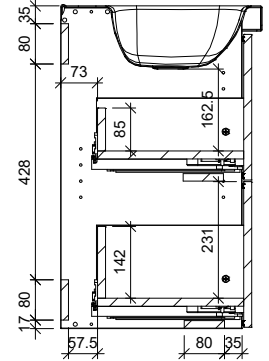

C-C

A-A

B-B

Massa <p style="text-align: center;">46.3 kg</p>		Mittakaava <p style="text-align: center;">1:15</p>		Tuote ALLASKAAPPI		STELLA ALLASKAAPPI 2 LTK + SIVUKPI ALLASKUPPI M OIKEALLA	
Suunn 2023-05-29 JS				Projekti MSLS		Ent. _____ Uusi _____	
Tark.				TEMAL OY			
Hyv.				Huoltamotie 3 29250 Nakkila		Puh: 010 217 2300 www.temal.fi	