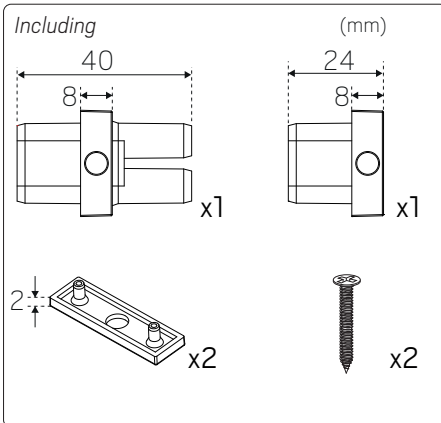

E-nr	Snro	El.nr	GTIN	Name	LED color	Color	Unit effect
7507907	4143777	3207054	7392971143330	Shelf Line 230V 300 DIM	2700K	White	6W
7507908	4143778	3207055	7392971143347	Shelf Line 230V 300 DIM	3000K	White	6W
7507909	4143779	3207056	7392971143354	Shelf Line 230V 300 DIM	4000K	White	6W
7507910	4143780	3207057	7392971143361	Shelf Line 230V 500 DIM	2700K	White	10W
7507911	4143781	3207058	7392971143378	Shelf Line 230V 500 DIM	3000K	White	10W
7507912	4143782	3207059	7392971143385	Shelf Line 230V 500 DIM	4000K	White	10W
7507913	4143783	3207060	7392971143392	Shelf Line 230V 700 DIM	2700K	White	13W
7507914	4143784	3207061	7392971143408	Shelf Line 230V 700 DIM	3000K	White	13W
7507915	4143785	3207062	7392971143415	Shelf Line 230V 700 DIM	4000K	White	13W