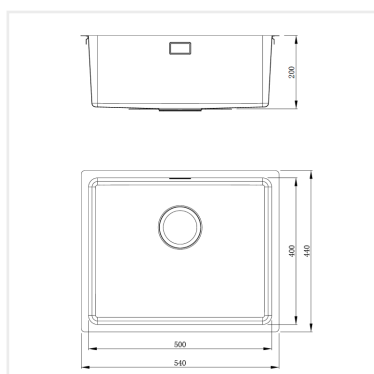

MONTERINGSSÄTT:

Inbyggnad

Undermontering

Underlimning

Planlimning

Isvetsning

TILLBEHÖR:

Cover med magnet