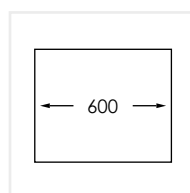

**PRODUKTBESKRIVNING:**

En modern disklåda i rostfritt stål.  
Med designbricka och avloppshål i bakkant.

Levereras med vattenlås, korgventil och bräddavloppsanslutning.

**SKÅPSTORLEK:**

600 mm

**MÅTT:**

Ytermått:	540 x 440 mm
Innermått:	500 x 400 mm
Djup:	200 mm
Invändig hörnradie:	25 mm
Materialtjocklek:	1,0 mm