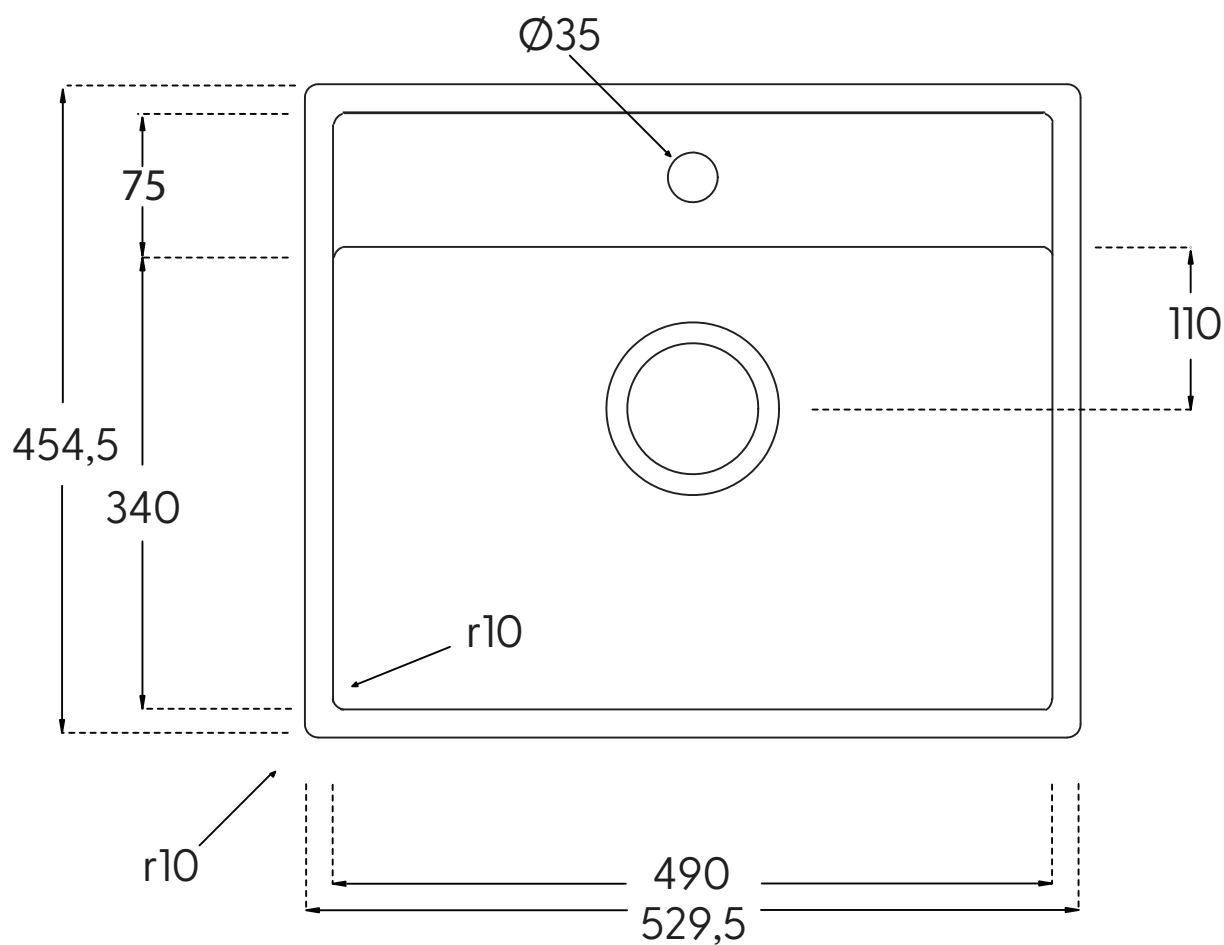

Flow FL33 køkkenvask

Varenr.: 90110335

Materiale:	Rusfrit stål
Godstykkelse:	1,0 mm
Monteringsmulighed:	Nedfældning Planlimning Underlimning
Min. skabsbredde:	600 mm
Hanehul:	Ja
Overløb:	Ja
Bundventil medfølger:	Ja

flow

flow