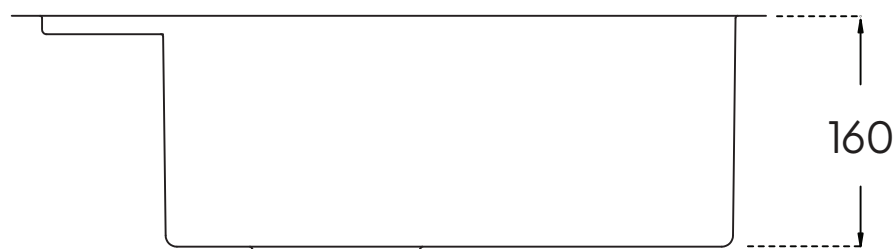

Flow FL33 køkkenvask

Varenr.: 90110335

Materiale:	Rusfrit stål
Godstykkelse:	1,0 mm
Monteringsmulighed:	Nedfældning Planlimning Underlimning
Min. skabsbredde:	600 mm
Hanehul:	Ja
Overløb:	Ja
Bundventil medfølger:	Ja

flow

flow