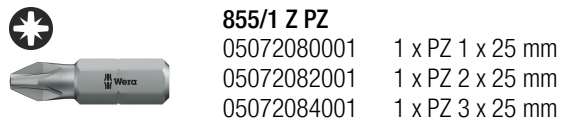

Bit-Check / Bit-Safes Universal

Set contents: