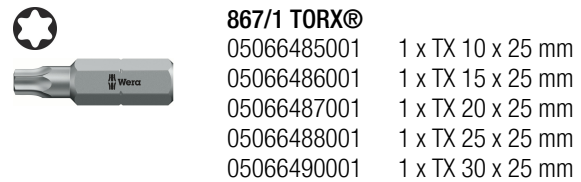

Bit-Check / Bit-Safes Universal

Set contents: