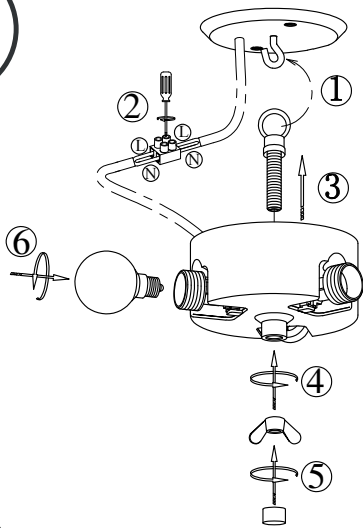

CABATO Plafond 3L

401078

230V ~ 50Hz

3 x E27 Max 60W

Markslöjd Intertrade AB
Gränevägen 5 S-511 62 Skene Sweden
www.markslojd.com
info@markslojd.com

A

B

C