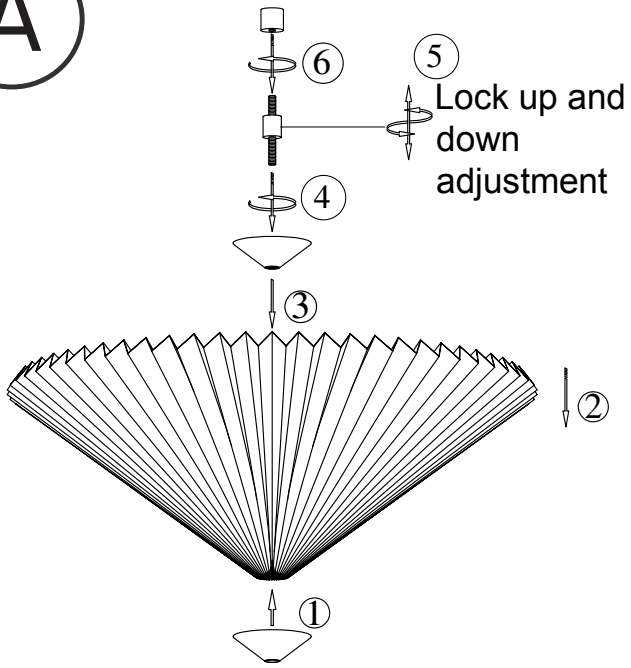

CABATO Plafond 3L

401078

230V ~ 50Hz

3 x E27 Max 60W

Markslöjd Intertrade AB
Gränevägen 5 S-511 62 Skene Sweden
www.markslojd.com
info@markslojd.com

A

B

C