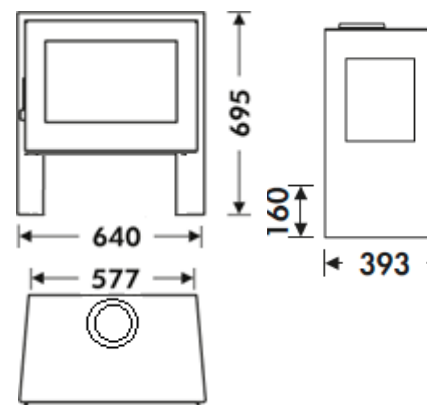

CAPRI 3V EcoDesign

PANADERO

MÅTT

HÖJD x BREDD x DJUP	695x640x393 mm
BRUTTO/NETTOVIKT	103/93 kg
INGÅNGSMÅTT	465x260 mm
RÖKTUGÅNG	Ø 150-153 mm Top

KARAKTERISTIK

GRILL I GJUTJÄRN	
STÅLKROPP	4 mm
NOMINELL EFFEKT	5,9 KW
VERKNINGSGRAD	77 %
CO - EMISSIONER	0,10 %
VÄRMESTÄNDIG MÅL	800°C
KERAMISKT GLASVÄRMESTÄNDIGHET	750°C

EAN 8426964184556
REF. PANADERO 18455

SPECIFIKATIONER

ECODESIGN

EXTERNE TILLUFT

VERMIKULIT

MAXIMAL VEDLÅNGD
50 CM

UPPVÄRMNINGSYTA

SJÄLVRENGÖRANDE GLAS

TONAT GLAS

TRIPPELFÖRBRÄNNING

Art. 15a B-VG

BImSchV2

flamme
VERTE

Le label
du chauffage
au bois

7 ★

CAPRI-3V EN