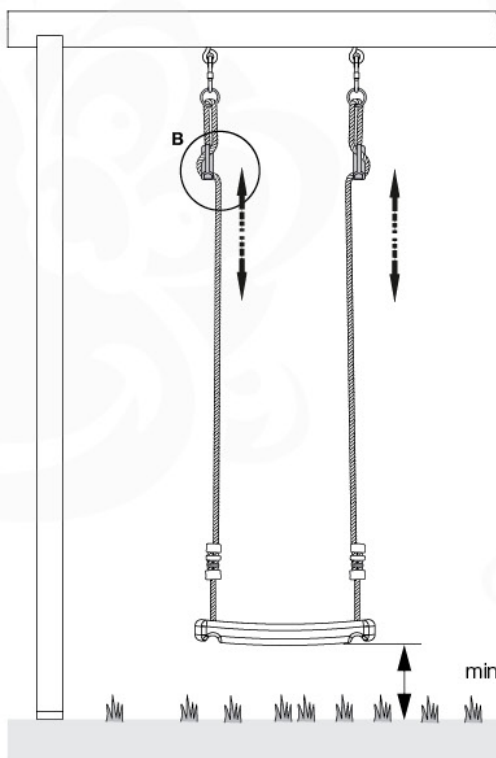

Accessories

1x
250_013

1x
250_034