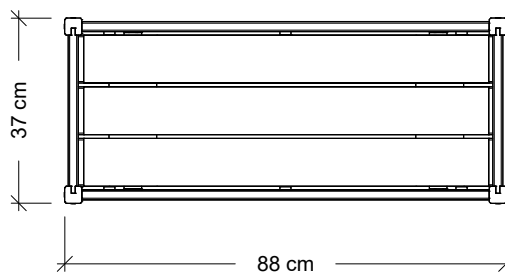

18275-

www.plus.dk

A x 8
4 x 70mm

B x 12
4 x 40mm

C x 16
4 x 20mm

D x 4

Revideret april 2020
Geändert April 2020
Last update April 2020
Dernière révision avril 2020

C x 12
4 x 20mm

x 2

D x 4

A x 8
4 x 70mm

B x 12
12 x 40mm

Se www.plus.dk for yderligere information og vedligehold af materialer
Weitere Informationen und Pflegehinweise finden Sie unter www.plus.dk
www.plus.dk for further information and maintenance of materials
Voir www.plus.dk pour plus d'informations et d'entretien de matériel