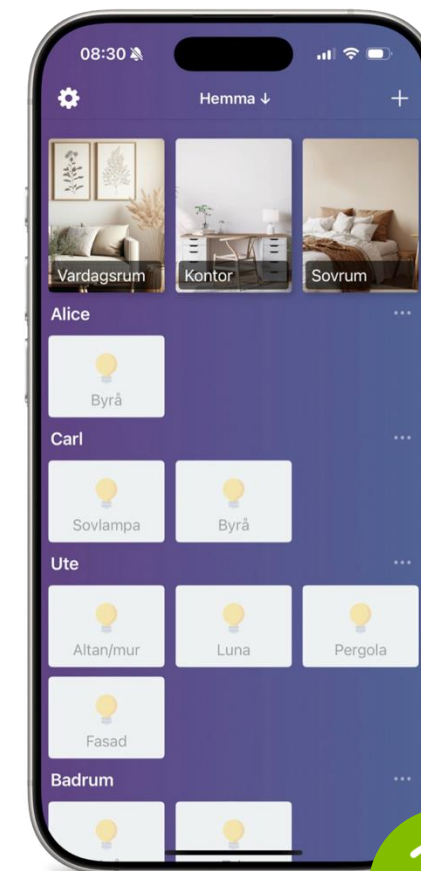

SYSTEM NEXA 2

NYHET – Januari 2025

WBR-01

Smart inbyggnad, på/av

- På/Av för fast installation
- Enkel installation och enkelt att använda
- Appstyrning, även på distans (Wi-Fi)
- Fungerar med fjärrkontroller och sensorer från System Nexa
- Schemaläggning, timers och solupp-/nedgångsstyrning
- Röststyrning (Google Assistant)
- Semesterläge, tändar och släcker slumpmässigt
- Delad användning, låt flera styra hemmet
- Tvåvägskommunikation ger alltid aktuell status i appen oavsett vem som styr

Trygghet är viktigt! Därför stannar all data i Sverige, med servrar som ligger nära, för snabbare och säkrare hantering.

PROTOKOLL
Wi-Fi 2,4 GHz /
System Nexa (433,92 MHz)

STRÖMKÄLLA
220–240 V~50Hz

MAX LAST
2300W RL / 250W LED

EGENFÖRBRUKNING
<0,5 W i viloläge

IP-KLASS
IP20

MÅTT PRODUKT (BxHxD)
47 x 47 x 18 mm

MÅTT FÖRPACKNING (BxHxD)
60 x 70 x 40 mm

ANTAL I KARTONG
5/120

ARTIKELNUMMER
16104

EAN
7330545161045

E-NUMMER (SV)
1361068

EL-NUMMER (NO)
4514598

NEXA

support@nexa.se

www.nexa.se