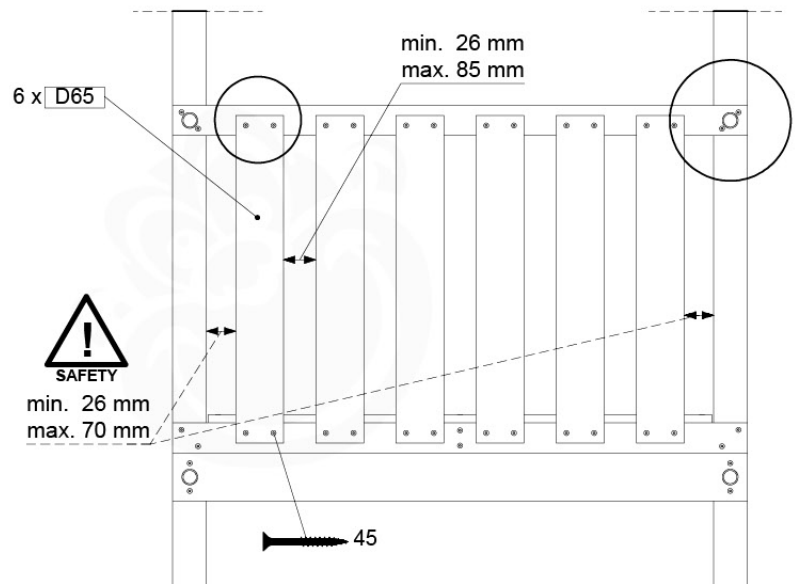

Balustrade 120 - P03 T - 8-10-2021 - v1.1

10-1

HARDWARE PACK TOWER → 80

Balustrade 120 - P06 T - 8-10-2021 - v1.1

min. 26 mm
max. 70 mm

min. 26 mm
max. 85 mm

6 x D65

45