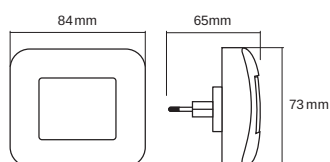

### DIMENSIONER & VÆGT

Længde	65.00 mm
Bredde	84.00 mm
Højde	73.00 mm
Produktvægt	55,00 g