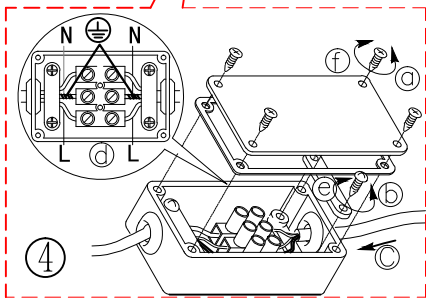

M1	<p>10sec + 8min</p> <p>TIME LUX</p>	<p>10sec</p>
	<p>10sec + 8min</p> <p>TIME LUX</p>	<p>8min</p>

M2	<p>LUX</p>	
	<p>LUX</p>	<p>2-300lux</p>

BLA97311  
www.eglo.com