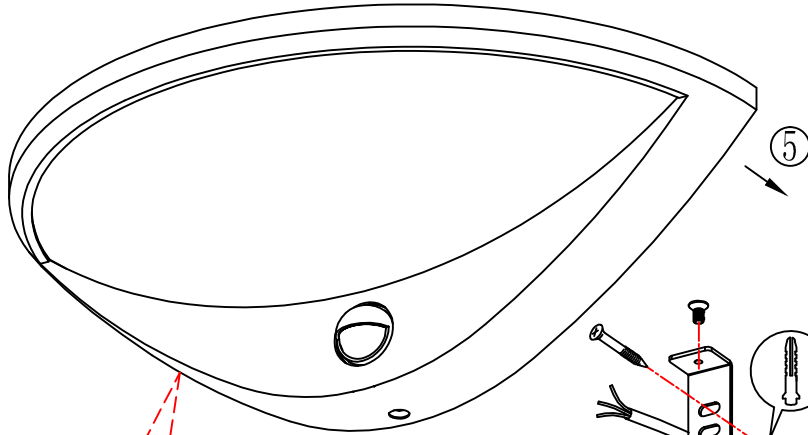

M1	<p>10sec + 8min</p> <p>TIME LUX</p>	<p>10sec</p>
	<p>10sec + 8min</p> <p>TIME LUX</p>	<p>8min</p>

M2	<p>LUX</p>	
	<p>LUX</p>	<p>2-300lux</p>

BLA97311  
www.eglo.com