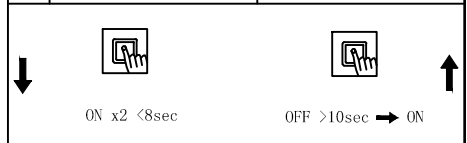

M1	<p>10sec + 8min</p> <p>TIME LUX</p>	<p>10sec</p>
	<p>10sec + 8min</p> <p>TIME LUX</p>	<p>8min</p>

M2	<p>LUX</p>	
	<p>LUX</p>	<p>2-300lux</p>

BLA97311  
www.eglo.com