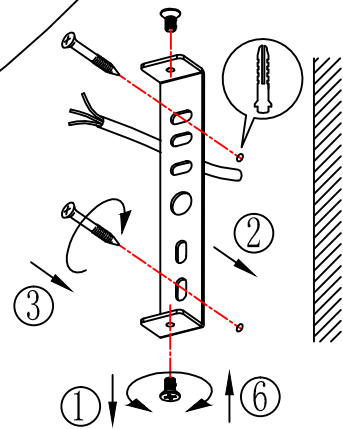

M1	<p>10sec + 8min</p> <p>TIME LUX</p>	<p>10sec</p>
	<p>10sec + 8min</p> <p>TIME LUX</p>	<p>8min</p>

M2	<p>LUX</p>	
	<p>LUX</p>	<p>2-300lux</p>

BLA97311  
www.eglo.com