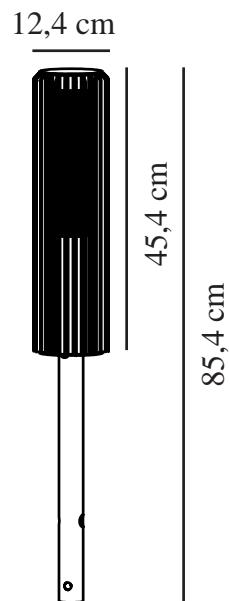

# ALUDRA 45 | POLLARE | SEASIDE METALLISK BRUN

nordlux®

2118028261

Spänning (V): 220-240 Volt  
IP-grad: IP44  
Maximal lampeffekt (W): 15W  
Klass (Klass 1, Klass 2, Klass 3):  
Klass 1 (Jordkontakt)  
Lampfatning: E27  
Parallellkoppling: True

Färg: Seaside metallisk brun  
Höjd (cm): 45.4  
Skärmdiameter (cm): 12.4  
EAN: 5704924022074  
TUN: 2389574

Artikelnummer: 2118028261  
Antal per kolla: 3  
Säljförpackning höjd (cm): 46.8  
Säljförpackning bredd cm: 26  
Säljförpackning djup (cm): 14  
Säljförpackning volym m<sup>3</sup>: 0.017  
Produktens nettovikt (kg): 2.34