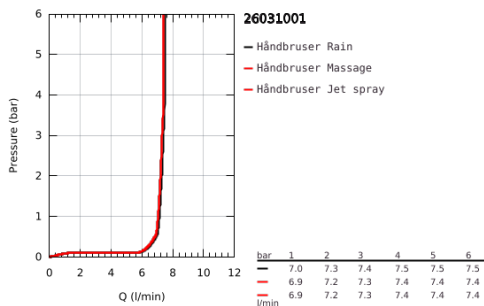

26 031 001 VITALIO START 110 HÅNDBRUSER 3 SPRAYS

PRODUKTBESKRIVELSE

- Farve: chrome
- spraymønstre
- Rain, Jet, Massage
- GROHE Water Saving - reducerer vandforbruget og giver en perfekt gennemstrømning
- GROHE SmartSwitch - drej knappen for at skifte til din foretrukne spray type
- GROHE DreamSpray perfekt spraymønster
- GROHE Long-Life-belægning
- SpeedClean antikalksystem
- Indre vandveje - indre vandveje beskytter overflader og mod skoldning
- ShockProof silikonerer modvirker skader ved tab/fald af bruser
- universelt monteringsystem, passer alle standard bruseslanger
- maksimal vandflow (ved 3 bar): 7,4 l/min
- min. tryk 1,0 bar
- velegnet til gennemstrømsvarmer
- 5 color packaging
- Consumer edition

Pure Freude
an Wasser

26 031 001 VITALIO START 110 HÅNDBRUSER 3 SPRAYS

RESERVEDELE , april 2020 – now

1: Si til håndbruser (Bestillingsnummer 0700200M)