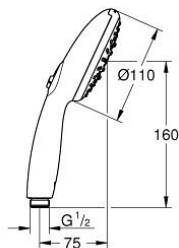

26 031 001 VITALIO START 110 HÅNDBRUSER 3 SPRAYS

PRODUKTBESKRIVELSE

- Farve: chrome
- spraymønstre
- Rain, Jet, Massage
- GROHE Water Saving - reducerer vandforbruget og giver en perfekt gennemstrømning
- GROHE SmartSwitch - drej knappen for at skifte til din foretrukne spray type
- GROHE DreamSpray perfekt spraymønster
- GROHE Long-Life-belægning
- SpeedClean antikalksystem
- Indre vandveje - indre vandveje beskytter overflader og mod skoldning
- ShockProof silikonerer modvirker skader ved tab/fald af bruser
- universelt monteringsystem, passer alle standard bruseslanger
- maksimal vandflow (ved 3 bar): 7,4 l/min
- min. tryk 1,0 bar
- velegnet til gennemstrømsvarmer
- 5 color packaging
- Consumer edition

Pure Freude
an Wasser

26 031 001 VITALIO START 110 HÅNDBRUSER 3 SPRAYS

RESERVEDELE , april 2020 – now

1: Si til håndbruser (Bestillingsnummer 0700200M)