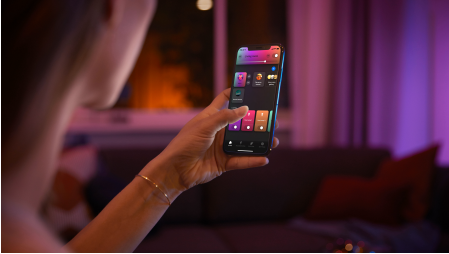

Enkel og intelligent belysning

Sana væglampen har et slankt design og en indirekte lyseffekt. Skab den perfekte stemning med lys i alle hvide toner eller farver. Kan fungere som en selvstændig lampe eller som en del af dit intelligente belysningsystem med Hue Bridge.

Enkel intelligent belysning

- Betjen op til 10 lyskilder med Bluetooth appen
- Styr lyskilderne med stemmen*
- Skab en personlig oplevelse med intelligent farvestrålende lys
- Skab den rette stemning med varmt til køligt hvidt lys
- Få perfekte belysningsløsninger til dine daglige aktiviteter
- Få adgang til alle funktionerne til intelligent belysning med Hue Bridge

Vigtigste nyheder

Betjen op til 10 lyskilder med Bluetooth appen

Med Hue Bluetooth appen kan du betjene dine intelligente Hue lyskilder i ét enkelt rum i dit hjem. Tilføj op til 10 intelligente lyskilder, og betjen dem alle med et enkelt tryk på din smartphone.

Skab en personlig oplevelse med intelligent farvestrålende lys

Farvelæg dit hjem med over 16 millioner farver, der omgående skaber den rette stemning til enhver lejlighed. Ved at trykke på en knap kan du skabe en festlig stemning til en fest, gøre din dagligstue til en biograf, forbedre din indretning af hjemmet med forskellige farvenuancer og meget mere.