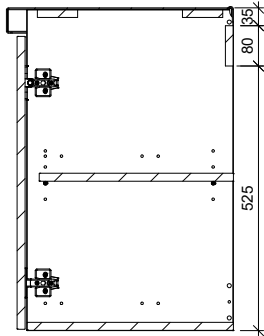

C-C

A-A

B-B

Massa <p style="text-align: center;">50.4 kg</p>		Mittakaava <p style="text-align: center;">1:15</p>		Tuote ALLASKAAPPI		STELLA ALLASKAAPPI 2 LTK + SIVUKPI ALLASKUPPI L OIKEALLA	
Suunn 2023-05-29 JS				Projekti MSLS		Ent. _____ Uusi _____	
Tark. _____				TEMAL OY			
Hyv. _____				Huoltamotie 3 29250 Nakkila		Puh: 010 217 2300 www.temal.fi	