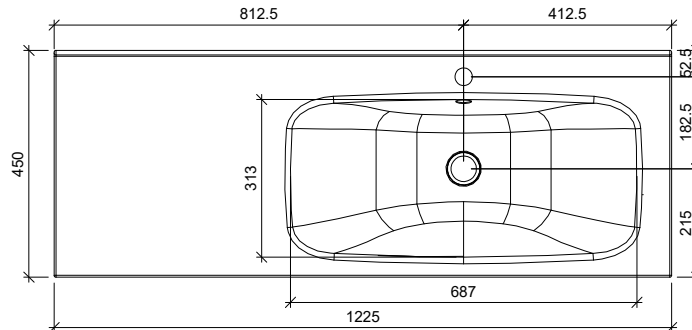

C-C

A-A

B-B

Massa <p style="text-align: center;">50.4 kg</p>		Mittakaava <p style="text-align: center;">1:15</p>		Tuote ALLASKAAPPI		STELLA ALLASKAAPPI 2 LTK + SIVUKPI ALLASKUPPI L OIKEALLA	
Suunn 2023-05-29 JS				Projekti MSLS		Ent. _____ Uusi _____	
Tark. _____				TEMAL OY			
Hyv. _____				Huoltamotie 3 29250 Nakkila		Puh: 010 217 2300 www.temal.fi	