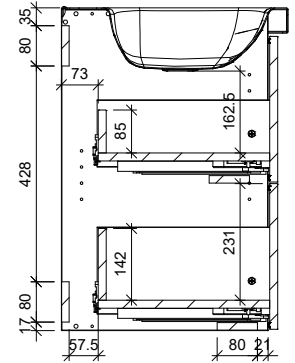

C-C

A-A

B-B

Massa <p style="text-align: center;">50.4 kg</p>		Mittakaava <p style="text-align: center;">1:15</p>		Tuote ALLASKAAPPI		STELLA ALLASKAAPPI 2 LTK + SIVUKPI ALLASKUPPI L OIKEALLA	
Suunn 2023-05-29 JS				Projekti MSLS		Ent. _____ Uusi _____	
Tark. _____				TEMAL OY			
Hyv. _____				Huoltamotie 3 29250 Nakkila		Puh: 010 217 2300 www.temal.fi	