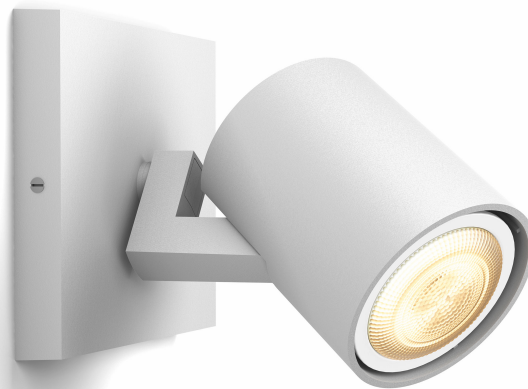

## Runner enkelt spot

Hue White Ambiance

GU10 LED pære medfølger

Bluetooth-betjening via app

Hue Lysdæmperkontakt  
medfølger

Tilføj Hue Bridge for at få mere

8719514338203