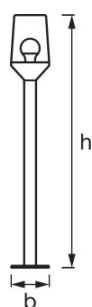

TEKNISKA DATA

Elektriska data

Typ av drift	Mains voltage
Nominell märkspänning	220...240 V
Nätfrekvens	50/60 Hz

Produktdata drivdon

ECG - Dimmable	No
----------------	----

Mått

Diameter	120,0 mm
Höjd	800,0 mm
produktvikt	1100,00 g

Färger & Material

Material i kroppen	Stainless steel
Produktfärg	Steel
Färg på armaturhus	Steel
Material i höljet	Glass

Temperaturer och driftsförhållanden

Omgivningstemperaturområde	-20...+40 °C
----------------------------	--------------