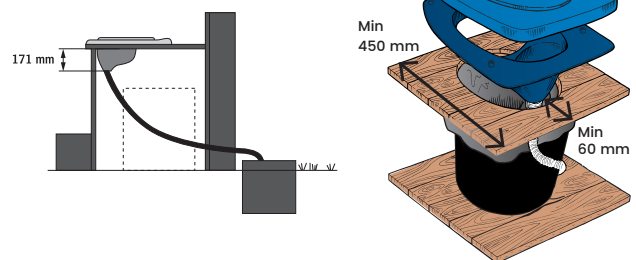

## KOMPLETTERA MED

- 1192-01 Latrinbehållare Villa 9020\* - 1127-02 Biosäck\*\* - 1013-03 Ejektortank\*\*\*

\* Latrinbehållaren med t.ex. en Biosäck i, underlättar efterhanteringen.

\*\* Biosäcken är speciellt utformad för att tåla förhållandena både i toaletten och under förvaringstiden, därefter bryts den långsamt ned i marken eller komposten.

## INSTALLATION

Använd den medföljande hålbilden för att såga upp bänken och montera sedan insatsen med hjälp av de medföljande träskruvarna. Vid nybyggnation rekommenderar vi en sitthöjd på ca 42 cm.